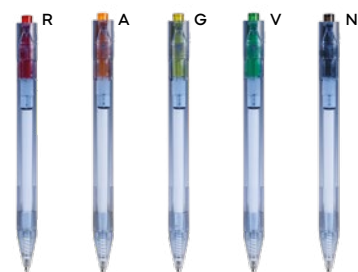

RPET

10 gr.

Stil B11247 € 0,29

ST

PENNA A SFERA IN RPET
chiusura a scatto, refill nero.

1000/100 14,5 cm.

RPET

7 gr.