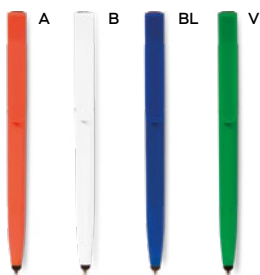

Plus B11207 € 0,42

ST-DIG1

PENNA A SFERA CON TOUCH SCREEN
in plastica, con pulisci schermo e alloggiamento per smartphone nella clip, chiusura a rotazione, refill nero.

1000/100 14,7 cm.

plastica

11 gr.