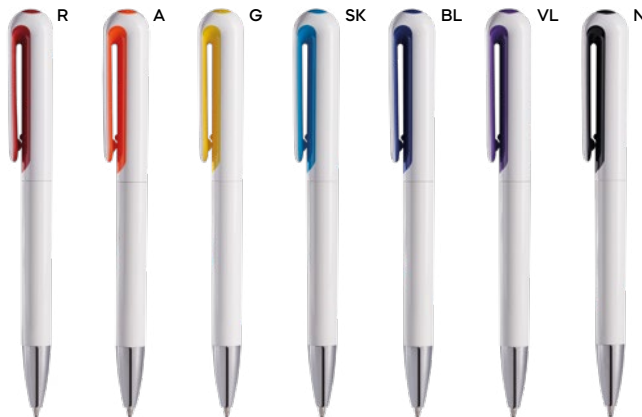

Graf B11028

€ 0,34

ST

PENNA A SFERA

meccanismo a rotazione che fa entrare ed uscire vicendevolmente la clip e la punta a sfera dalla penna, refill nero.

1000/100 13,7 cm.

plastica

12 gr.