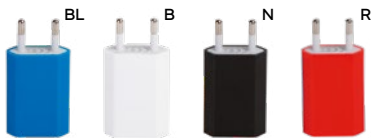

100/20 8,5x4,1x2,6 cm.
 paglia di grano+plastica ABS riciclata

Divo E14496 € 2,48

ALIMENTATORE USB
 Input 100-240V Output: 5V/1A

400/50 6,6x3,5x1,4 cm.
 plastica

Combo E14515 € 3,92

**ADATTATORE UNIVERSALE
DI CORRENTE**