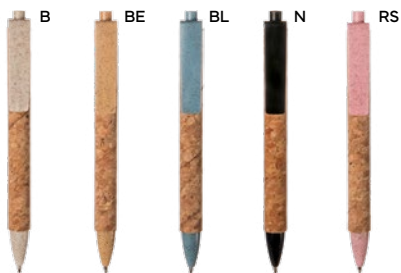

VA

Rimo B11114 € 0,39

ST-SLL

PENNA A SFERA

in sughero, clip, pulsante e puntale in paglia di grano e ABS, chiusura a scatto, refill nero.

1000/100 14 cm.

M sughero/paglia di grano+ABS

11 gr.

Penne in sughero

Penne in sughero, ecologiche e uniche, ideali per chi cerca un prodotto sostenibile con un design naturale ma distintivo.

S26514 office p.108

S26278 drink p.262

A

Corks B11127 € 0,39

SLL-ST

PENNA A SFERA

in sughero e plastica, chiusura a scatto, refill nero.

1000/100 14,1 cm.

M sughero/plastica

11 gr.

R

Liry B11126 € 0,39

SLL-ST

PENNA A SFERA

in sughero, paglia di grano e ABS, pulsante in legno, chiusura a scatto, refill nero.

1000/100 13,5 cm.

M sughero/paglia di grano+ABS

5 gr.