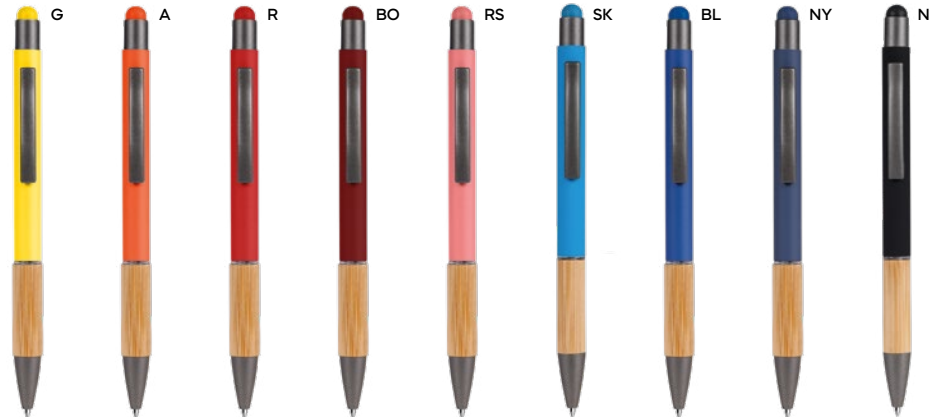

recycled aluminium

Zala B11296

€ 1,28

SL

PENNA A SFERA CON TOUCH SCREEN
fusto in alluminio riciclato, clip in metallo, impugnatura in sughero, puntale in plastica. Chiusura a scatto, refill nero.

500/50 14,2 cm.

M alluminio riciclato/metallo/plastica/sughero

13 gr.

touch VA

★ bestseller

bamboo

SLL

Nire B11108

€ 0,58

PENNA A SFERA CON TOUCH SCREEN

fusto in alluminio rivestito in materiale gommato al tatto, impugnatura in bambù, puntale in plastica e clip in metallo. Personalizzazione solo con incisione laser, il logo inciso sarà di colore silver con effetto a specchio. Chiusura a scatto, refill nero.

500/50 14,5 cm.

M alluminio/bambù/plastica/metallo

15 gr.