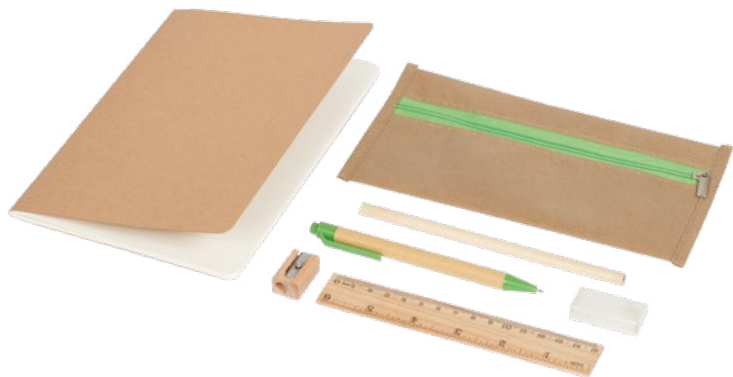

Notar S26434

€ 4,05

SSC1

SET CANCELLERIA

con matita in legno (mina HB), penna in cartoncino riciclato, righello in legno con scala in centimetri e inch, gomma, temperamatite in legno, quaderno per appunti (30 fogli) e astuccio in TNT con chiusura a zip.

100/50