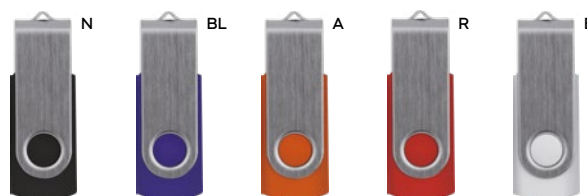

 200/50  7,1x7,1x2,5 cm.

 plastica

Chiavette usb

Soluzioni pratiche e compatte per archiviare e trasferire i tuoi dati in modo rapido e sicuro, sempre a portata di mano.

★ **bestseller**

⚡ 3.0

Lumi E14613

MEMORIA USB DA 2GB - 4GB - 8GB - 16GB - 32GB
USB 2.0, senza laccio, confezione singola in scatoletta bianca.