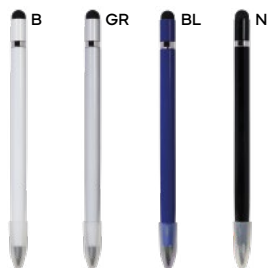

Matite perpetue

Durevoli e ideali per chi cerca una soluzione sostenibile per promuovere il proprio brand.

touch

gomma ↗

bamboo

Stria B11159 € 4,16

MATITA 2 IN 1 CON GRAFITE IN METALLO
matita con scrittura perpetua perché munita di grafite in metallo, penna a sfera con refill nero, chiusura con doppio cappuccio a vite con touch screen e gomma, con inserti in ottone. Confezione singola in sacchetto di cotone di colore natural.

STC-SL1
SFC

200/50 Ø 1,1x14,5 cm.

bambù/metallo/cotone

30 gr. (matita)

touch

↙ **gommino interno**

Grau B11285 € 0,60

MATITA TOUCH SCREEN CON GRAFITE IN METALLO

con fusto in alluminio e scrittura perpetua grazie alla punta in lega metallica. Con cappuccio di protezione in plastica della punta metallica, con touch screen e gomma interna per cancellare.

500/50 14,5 cm.

alluminio

15 gr.

SL

touch

recycled aluminium

Baya B11297 € 1,54

MATITA TOUCH SCREEN CON GRAFITE IN METALLO

con fusto in alluminio riciclato con righe e scala in centimetri e scrittura perpetua perché munita di grafite in metallo.

SL

1000/100 14 cm.

alluminio riciclato

9 gr.