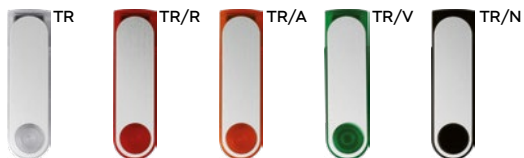

Oxen E14614

MEMORIA USB DA 2GB - 4GB - 8GB
USB 2.0, senza laccio, confezione
singola in scatoletta bianca.

STC-SL1
SL2-DIG

100 5,9x1,7x1,1 cm.

plastica/alluminio

PREZZO SU RICHIESTA

Provo E14615

MEMORIA USB DA 2GB - 4GB - 8GB
USB 2.0, senza laccio, confezione
singola in scatoletta bianca.

STC-SL1
SL2-DIG

100 7,2x2,4x1 cm.

plastica/alluminio

PREZZO SU RICHIESTA