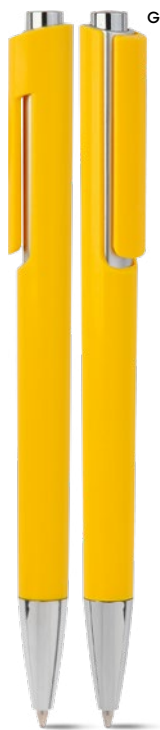

BL

Stiro B11270

€ 0,34

PENNA A SFERA

con chiusura a scatto, refill nero.

ST

1000/100 14 cm.

plastica

9 gr.

G

Post B11036

€ 0,34

PENNA A SFERA

con chiusura a scatto, refill nero.

ST

1000/100 14,1 cm.

plastica

9 gr.

B

GR

Itas B11164

€ 0,37

PENNA A SFERA

con chiusura a rotazione, refill nero.

ST

1000/100 13,9 cm.

plastica

10 gr.

R

Dava B11009

€ 0,37

PENNA A SFERA

con chiusura a scatto, refill nero.

ST

1000/50 14,5 cm.

plastica

8 gr.