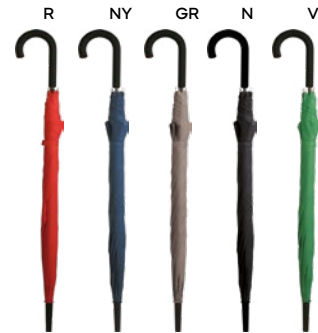

poliestere 190T

Hudi K18263 € 11,24

OMBRELLO IN ALLUMINIO 23"
elegante con asta e puntale in alluminio,
manico curvo rivestito in gomma,
apertura manuale.

 24/12  Ø 100x87 cm.

 pongee 190T

Cover K18210 € 6,80

OMBRELLO AUTOMATICO 23"
con manico curvo in plastica,
puntale e asta in metallo.

 24/12  Ø 100x84 cm.

 poliestere 190T

Zaro K18248 € 9,41

OMBRELLINO WINDPROOF AUTOMATICO 23"
asta e puntale in metallo, raggi in fibra di vetro,
con sistema di sicurezza anti-vento, manico in EVA.
Apertura automatica.

24/12 Ø 105x81 cm.
M pongee 190T

Velai K18273 € 9,02

OMBRELLINO AUTOMATICO 23"
WINDPROOF
asta in metallo, puntale e manico curvo
rivestiti in gomma, struttura antivento,
apertura automatica.

24/12 Ø 100x84 cm.
M pongee 190T

23"

**Zyro K18275**

€ 10,20

SSC1

OMBRELLO AUTOMATICO 23"
WINDPROOF CON BANDIERA ITALIA

asta in metallo, puntale e manico curvo rivestiti in gomma, struttura antivento, stampa bandiera Italia su un lato, apertura automatica.