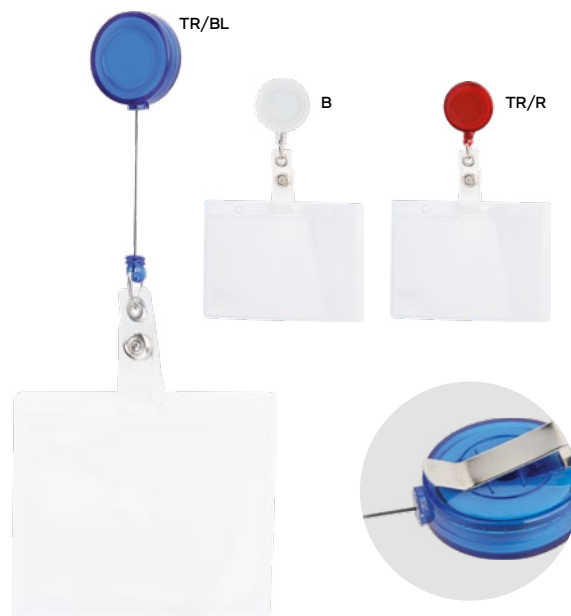

Press E14144

€ 1,02

PORTA BADGE

riavvolgibile, con clip per aggancio alla cinta.

STC1

500/50 taschino: 10,3x7,5 cm.

M plastica/metallo