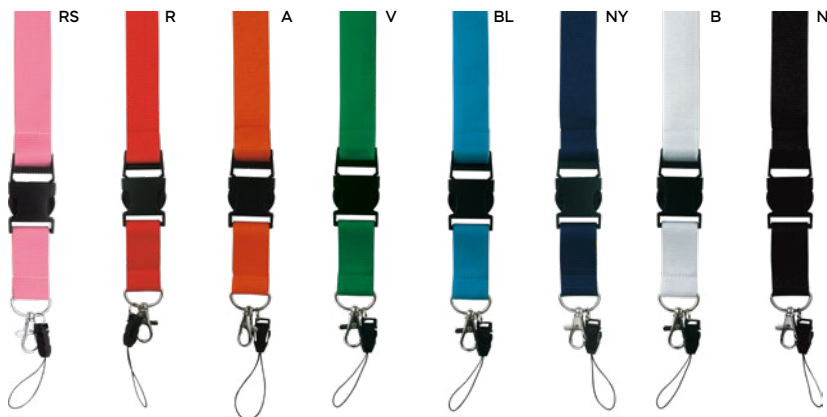

500/25 51,5x2 cm.

poliestere

Jolly E14105

€ 0,92

PORTA BADGE

con fibbia in plastica, fibbia di sicurezza in plastica, moschettone in metallo e aggancio per cellulare.

500/25 56x2,5 cm.

poliestere