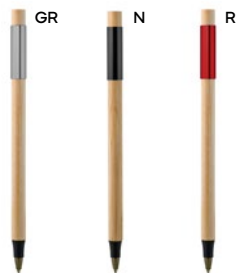

Zalo B11261 € 0,42

STM-SL

PENNA A SFERA
fusto in bambù con fascetta in alluminio
(lunghezza fascetta 3 cm. ca), refill nero.

1000/100 15 cm.

M bambù/alluminio

5 gr.