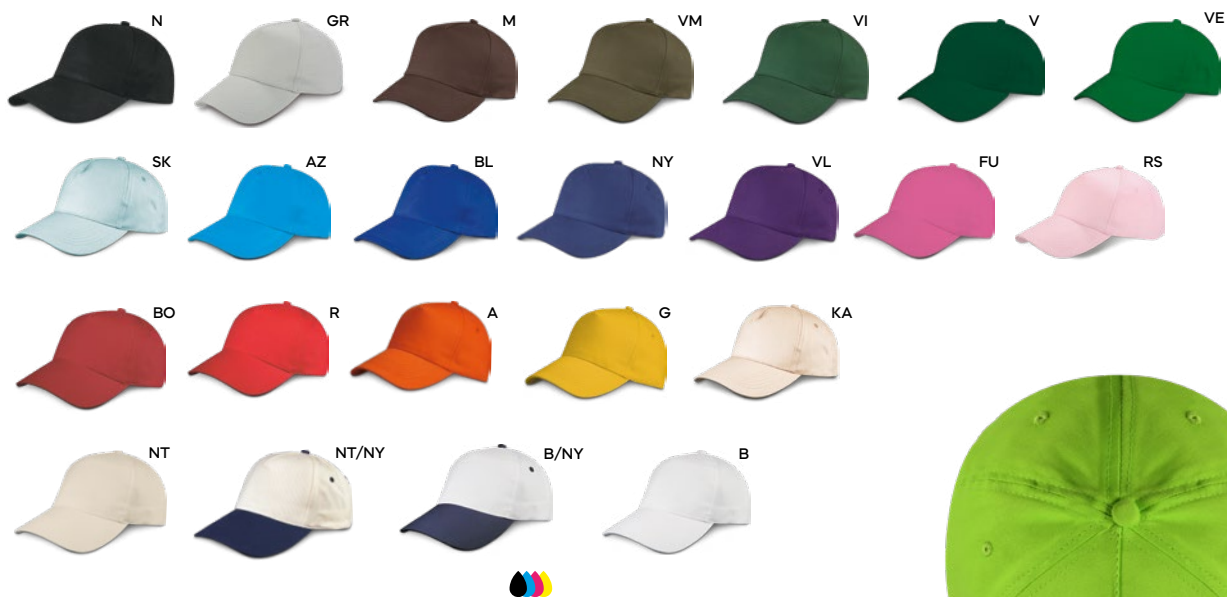

100/50 120x180 cm. circa

poliestere

cappelli	315
fasce e bandane	339
berretti	344
sciarpe e guanti	351

Cappelli 5 pannelli

Dal design moderno e comodo, ideali per personalizzare il tuo marchio. Perfetti per eventi o fiere, questi cappelli sono un'opzione versatile e di tendenza. Disponibili in diversi materiali e modelli.