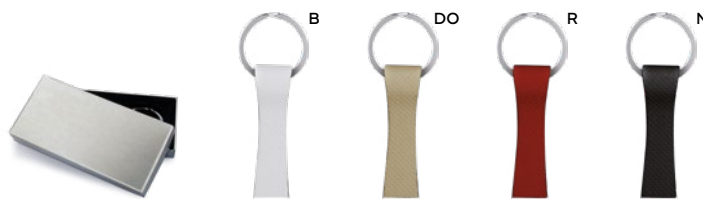

metallo/PVC

Lisbo E14134 € 1,49

PORTACHIAVI IN METALLO E PU
con astuccio in confezione singola.

SS-SL1-SL2

400/100 11,5x1,6x0,7 cm.

M metallo/PU

Rumy E14132 € 1,49

PORTACHIAVI
con astuccio in confezione singola.