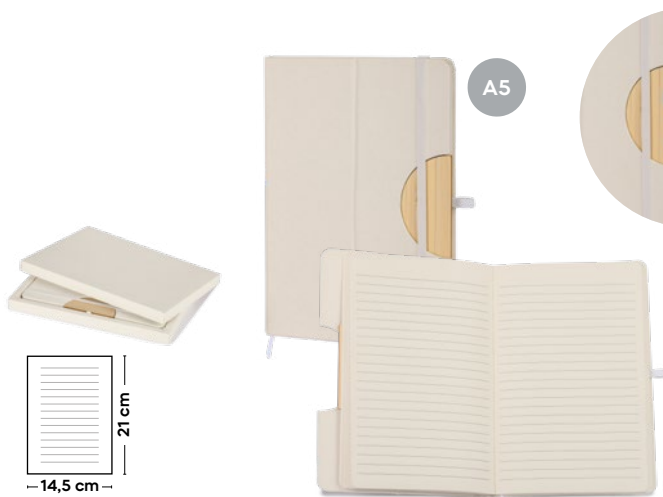

Inser S26521

€ 7,45

SSC-STC
SLV1

BLOCCO PER APPUNTI IN CARTONE DEL LATTE CON TAG NFC (144 bytes)

realizzato con cartoni riciclati del latte. Dopo aver separato i materiali dei cartoni del latte, la carta viene utilizzata per creare il blocchetto. Con inserto in bambù, con fogli a righe (80 fogli), chiusura con elastico, cordino segnalibro, passante elastico porta penna (penna non inclusa). La copertina del blocco per appunti è pieghevole e può fungere da base di appoggio per smartphone. Nell'inserto in bambù è presente il tag NFC (Near Field Communication) che permette di collegarsi a smartphone, tablet e qualsiasi altro dispositivo con tecnologia NFC per trasferimento link senza fili a breve distanza. In astuccio singolo realizzato in cartone del latte.

20/10 17,3x24x1,9 cm.

cartone riciclato del latte/bambù