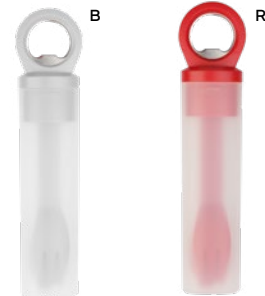

B

R

Meal L19004

€ 1,28

STCX

APRIBOTTIGLIE CON SET POSATE apribottiglie con cucchiaino, forchetta e coltello in plastica.

100/50 3,4x2,2x17 cm.

metallo/plastica