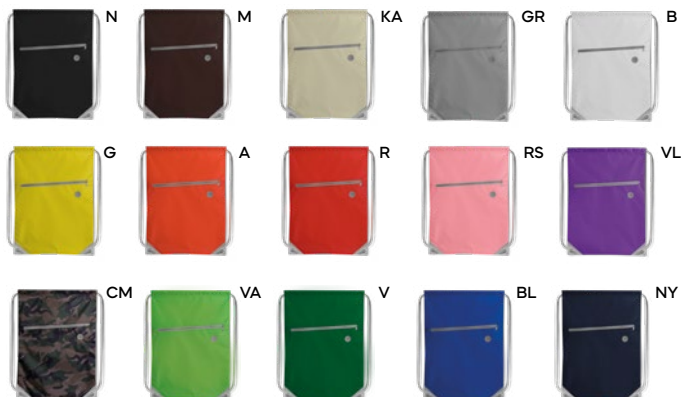

€ 1,28

SACCA IN POLIESTERE

con lacci e rinforzi in metallo agli angoli.

SS-SFTB

250/50 45x45 cm. - 8L

poliestere 210D

♥ **O22101**
leisure p.245

S26277
drink p.255