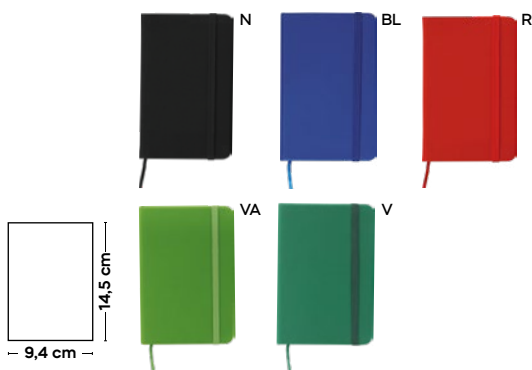

Timas S26464 € 1,54

BLOCCO PER APPUNTI
blocco per appunti (98 fogli), cordino segnalibro, chiusura con elastico e tasca interna.

60/30 9,4x14,5x1,5 cm.

carta/PU