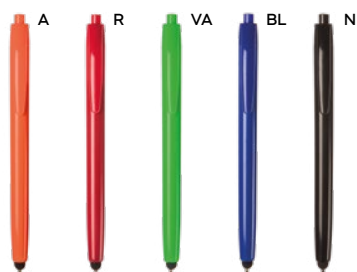

PENNA A SFERA CON TOUCH SCREEN
in plastica con clip in metallo, chiusura a rotazione, refill nero.

1000/100

14,1 cm.

plastica

10 gr.

Zavi B11119

€ 0,21

ST