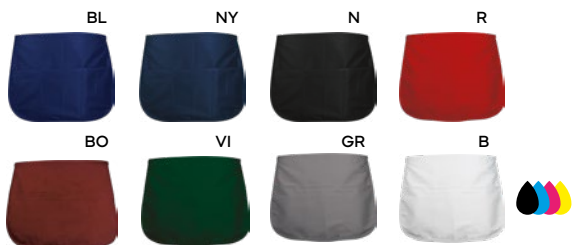

↙ 2 tasche

Phil K18193

€ 8,63

SST-SFTB

GREMBIULE DA CUCINA

rettangolare, con due tasche frontali.

50/10 85x74 cm. circa

poliestere 65% - cotone 35% (240 gr/m²)

↙ 3 tasche

Barta K18195

€ 3,87

SST-SFTB

MINI GREMBIULE DA CUCINA

rettangolare, con tre tasche frontali.

100/10 35x49 cm. circa

poliestere 65% - cotone 35% (240 gr/m²)