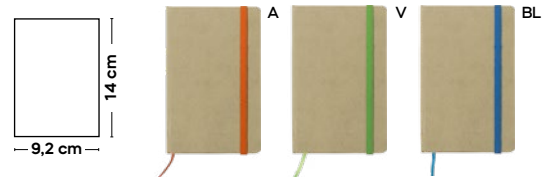

blocco per appunti con fogli a righe (80 fogli),
cordino segnalibro, chiusura con elastico.
Copertina in RPET.

 100/50  9x14x1,3 cm.

 carta/RPET

recycled paper

Vivo S26476 € 1,39

SSC

BLOCCO PER APPUNTI

blocco per appunti (100 fogli) in cartone riciclato, cordino segnalibro e chiusura con elastico.