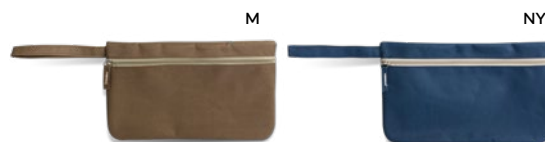

€ 3,14

SS-SFT

BUSTA PORTA DOCUMENTI

in colori melange, con manico, chiusura a zip, tasca sul retro in plastica trasparente.

100/50 28,5x18,5 cm.

poliestere 600D

Stage Q24404

€ 1,96