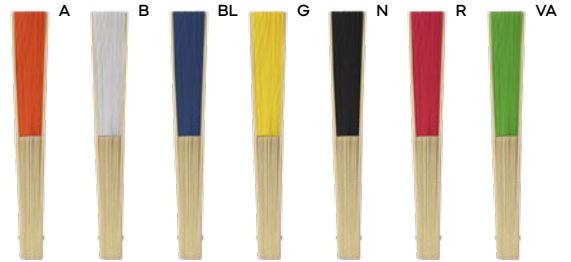

Venta S26042 € 1,44

STC

VENTAGLIO IN CARTA E BAMBÙ
richiudibile in bambù e carta,
lunghezza 21 cm.

500/25 21 cm.

bambù/carta