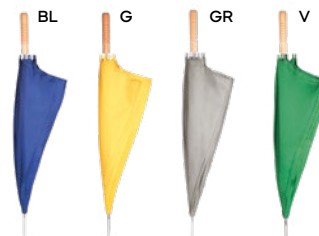

Storm K18200 € 7,45

OMBRELLO AUTOMATICO 23"
con manico dritto in legno, puntale e asta in metallo.

24/12 Ø 100x84 cm.

poliestere 190T