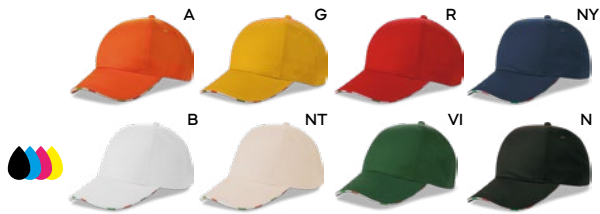

Lidy K18142

€ 2,43

CAPELLINO 6 PANNELLI RUOTATI CON BANDIERA ITALIANA

visiera rigida precurvata con sandwich, tricolore Italiano ripetuto nel sandwich, chiusura regolabile con velcro con piping e tricolore Italiano ricamato.

200/50 regolabile con velcro

poliestere 80% - cotone 20%

Roma K18097

€ 2,51

CAPELLINO 8 PANNELLI BICOLORE SANDWICH

visiera rigida precurvata con sandwich, tricolore Italiano stampato, chiusura regolabile con velcro.

200/50 regolabile con velcro

100% cotone

Sprint K18054

€ 3,90

CAPELLINO 6 PANNELLI

in cotone pesante pettinato con ricamo decorativo sulla visiera, chiusura con fibbia in metallo.

200/50 regolabile con fibbia

100% cotone