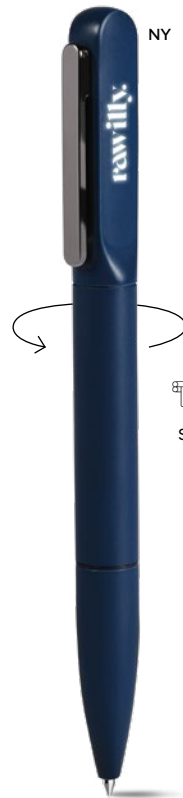

20 gr.

SL

NY

GR

N

Navio B11293

€ 2,22

PENNA A SFERA CON LUCE LED