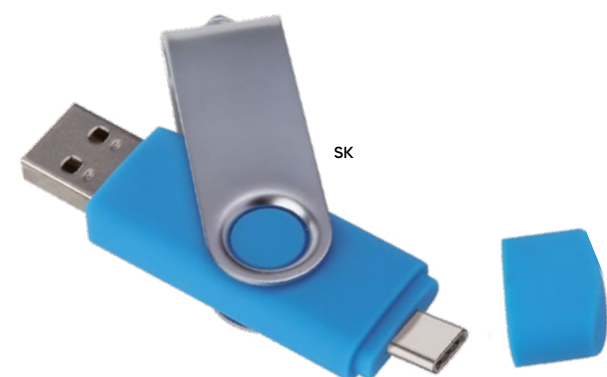

Echy E14655

MEMORIA USB DA 8GB CON CONNETTORE TYPE C

con connettore micro USB (tipo C), USB 2.0, senza laccio, confezione singola in scatoletta bianca. Compatibile solo con apparecchi che supportano la funzione OTG.

100 7,1x2x1,1 cm.

plastica/acciaio

PREZZO SU RICHIESTA