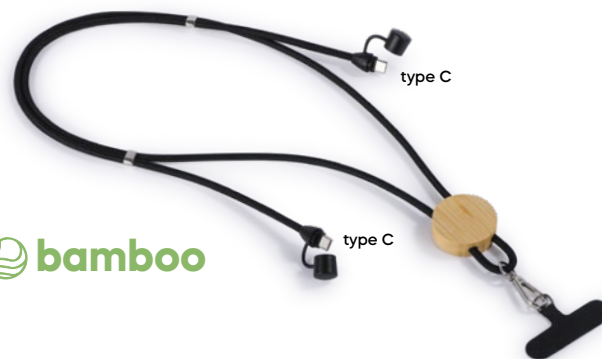

bamboo

Plux E14324

€ 6,41

CAVETTO PER RICARICA E TRASFERIMENTO DATI
con connettori micro USB (tipo C) alle estremità. Funge da comodo porta cellulare regolabile tramite passanti in metallo, con inserto in bambù per la personalizzazione (Ø 3,8 cm.), moschettone in metallo e con accessorio in poliestere personalizzabile (5,9x1,6 cm.) per il trasporto del cellulare da inserire tra il cellulare e la sua custodia.

200/50

poliestere/bambù/metallo