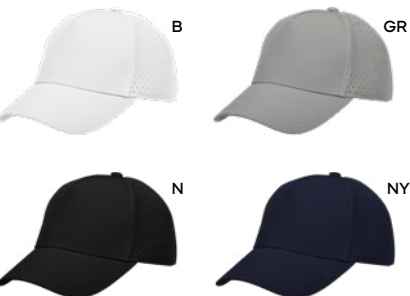

Cimo K18305 € 6,14