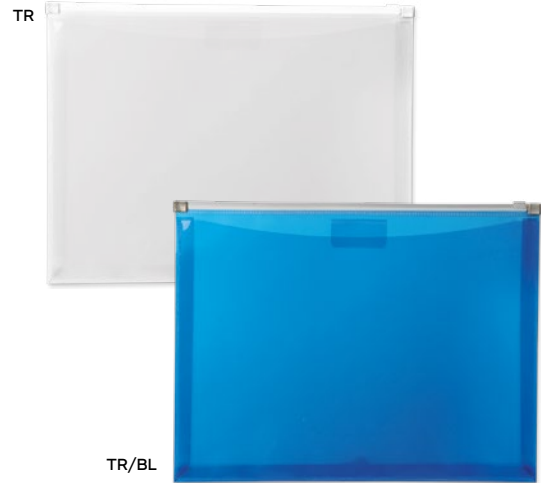

★ **bestseller**
 **bamboo**

Jurn E14293

€ 3,27

SSC-SLV2

PORTABLOCCO IN BAMBÙ
 appendibile, con clip in metallo.

 40/20  31,5x22,5x0,3 cm.

 bambù/metallo

TR