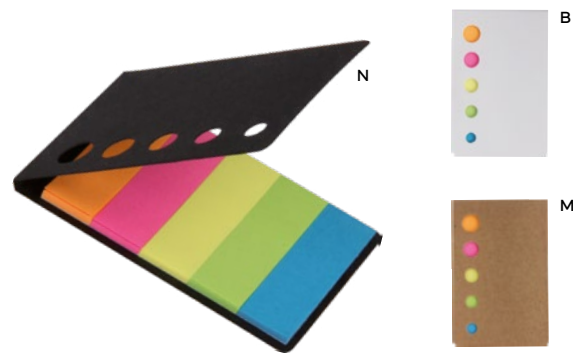

Fixim S26477

€ 0,29

SSC

SET SEGNALIBRI ADESIVI

1000/100 8,3x5,5x0,4 cm.

carta