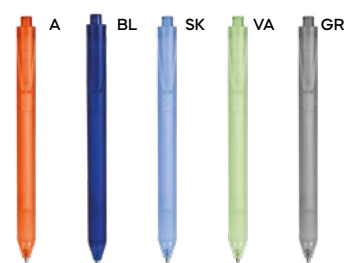

Perma B11256 € 0,34

PENNA A SFERA IN RPET
chiusura a scatto, refill nero.

STM

1000/100 13,9 cm.

RPET

9 gr.