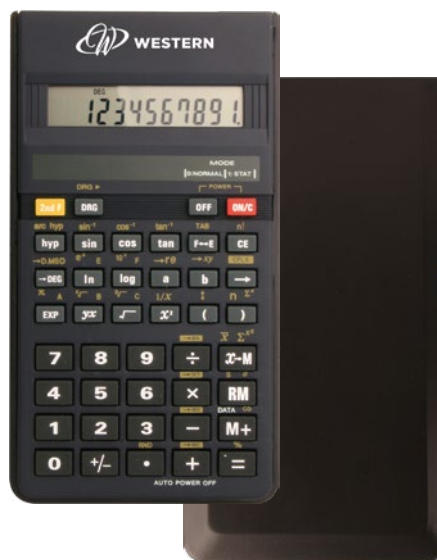

Quad G16601

€ 7,71

CALCOLATRICE SCIENTIFICA
10 cifre, con tutte le operazioni complesse di calcolo trigonometrico/esponenziale/logaritmico. Con custodia rigida sfilabile. Pile fornite.

100/50 7,8x14,5x1,4 cm.

plastica