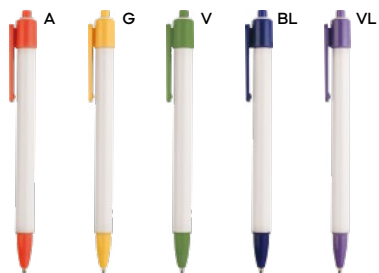

Page B11026 € 0,24

PENNA A SFERA
con chiusura a scatto, refill nero.

ST

1000/100 14 cm.

M plastica

5 gr.