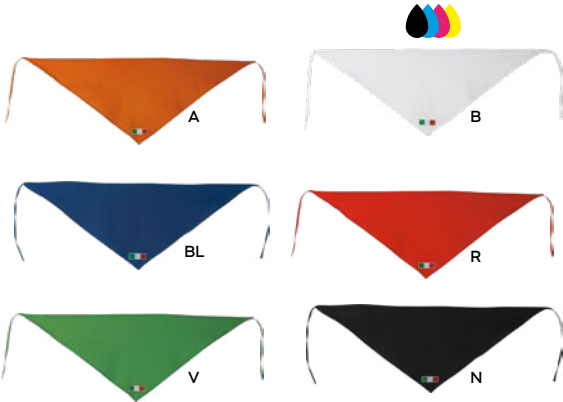

Lando K18149

€ 1,33

SST-SFT

BANDANA CON BANDIERA ITALIANA
a forma triangolare con etichetta ricamata della bandiera italiana.

300/50 taglia unica

100% cotone