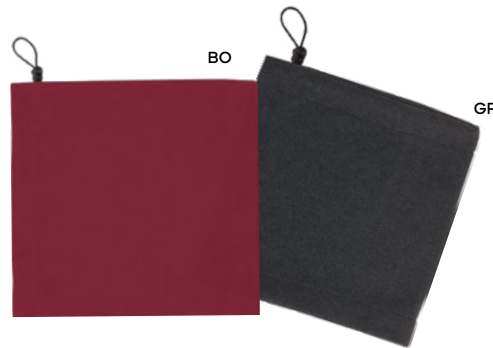

SSM

FASCIA MULTIUSO CON TARGHETTA
pratica e morbida in pile antipilling, chiusura su un lato con lacci regolabili in poliestere, con targhetta in poliestere (8,5x3 cm.) per la personalizzazione.

200/50 26x25 cm. circa

pile

180 gr/m²

SF1

FASCIA IN PILE
sagomata per proteggere la fronte e le orecchie.

300/50 taglia unica

pile

220 gr./m²

CM (MIMETICO) € 1,54
ALTRI COLORI € 1,44

★ bestseller

Possibilità di applicazione di un'etichetta (non inclusa, dimensioni massime: 5x3 cm.) stampata in digitale.

SF1

FASCIA MULTIUSO
pratica e morbida in pile antipilling, chiusa su un lato con laccio elastico regolabile.

200/50 26x25 cm. circa

pile

220 gr./m²

CM (MIMETICO) € 2,54
ALTRI COLORI € 2,43