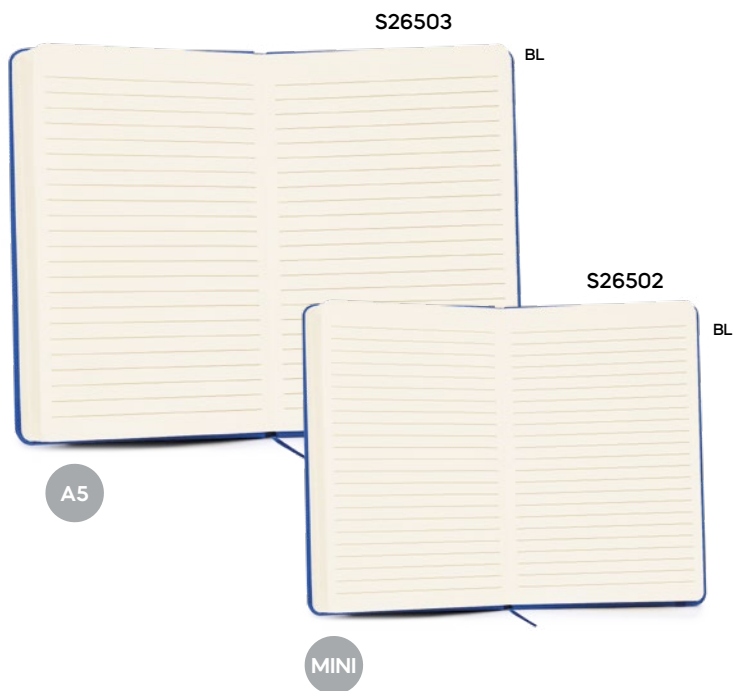

♥ B11241
write p.162

B11256
write p.161

R-PET

Glom S26503

€ 2,33

SFC

BLOCCO PER APPUNTI IN RPET

blocco per appunti con fogli a righe (80 fogli),
cordino segnalibro, chiusura con elastico.
Copertina in RPET.

50/25 14x21x1,4 cm.

carta/RPET

Glos S26502

€ 1,70

SFC

BLOCCO PER APPUNTI IN RPET

blocco per appunti con fogli a righe (80 fogli),
cordino segnalibro, chiusura con elastico.
Copertina in RPET.

100/50 9x14x1,3 cm.

carta/RPET