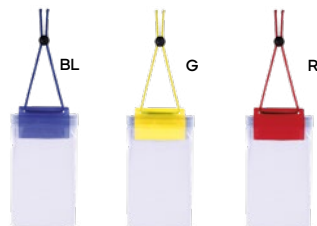

sughero/paglia di grano+PVC

VA

Wanda Q24428

€ 1,05

ASTUCCIO IMPERMEABILE TOUCH SCREEN
appendibile al collo, con fibbia in plastica.

500/100 20x11 cm. (chiuso)
27x11 cm. (aperto)

PVC/poliestere

SSM