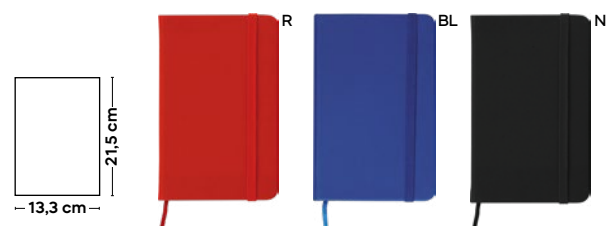

bestseller ★

Timas S26464 € 1,54

BLOCCO PER APPUNTI
blocco per appunti (98 fogli), cordino segnalibro, chiusura con elastico e tasca interna.

60/30 9,4x14,5x1,5 cm.

carta/PU

Timam S26465 € 2,56

BLOCCO PER APPUNTI
blocco per appunti (98 fogli), cordino segnalibro, chiusura con elastico e tasca interna.