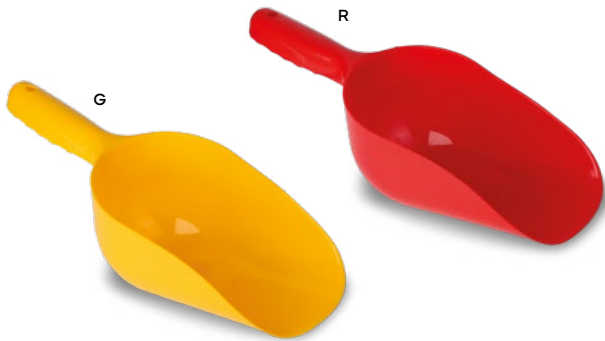

Bauz S26300 € 1,54

PALETTA IN PLASTICA

STC

100/10 28x8x9,5 cm.

plastica