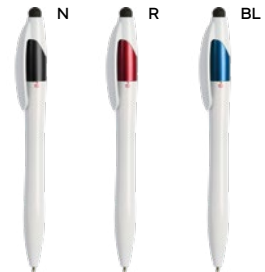

ST

PENNA A SFERA A 3 COLORI CON TOUCH SCREEN

in plastica, inchiostri di colore blu, nero e rosso, chiusura a scatto.

1000/100 14,1 cm.

plastica

11 gr.

★ **bestseller**

Tiros B11202 € 0,60