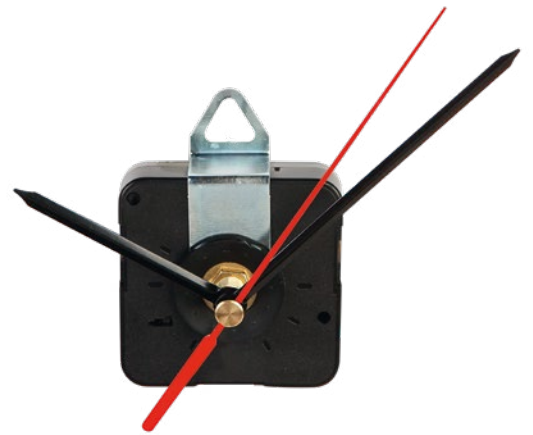

Sund Z50502 € 3,14

MOVIMENTO OROLOGIO PARETE
SILENZIOSO
movimento continuo e silenzioso,
gambo lungo (1,4 cm.), fornito di
lancette dritte o stilizzate.

250/50 5,6x5,6x1,6 cm.

plastica/metallo

Z50900D

LANCETTE DRITE

Z50900S

LANCETTE STILIZZATE