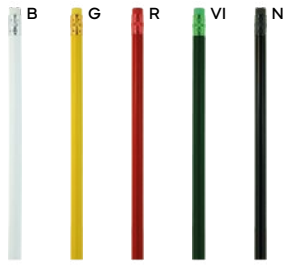

Mati B11157 € 0,16

MATITA CON GOMMA COLORATA
in legno naturale, mina 2B.

ST

1000/100 18,8 cm

legno

6 gr.

Vire B11155 € 0,16

MATITA NERA CON GOMMA
mina 2B.

ST

1000/100 18,8 cm

legno

5 gr.