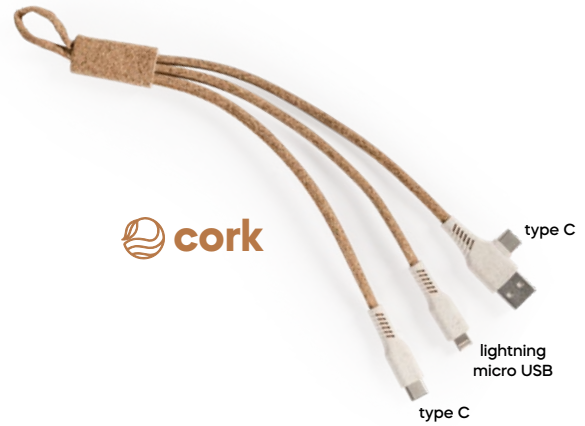

SS-SL1

Clix E14598

€ 3,79

CAVETTO 3 IN 1 PER RICARICA

con doppio ingresso USB standard e micro USB (tipo C), uscite con connettore micro USB (tipo C) e connettore unico micro USB, lightning.

250/50

sughero/paglia di grano+PVC