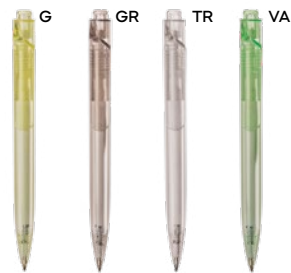

Inch B11241 € 0,34

ST

PENNA A SFERA IN RPET
chiusura a scatto, refill nero.

1000/100 13,9 cm.

RPET

10 gr.