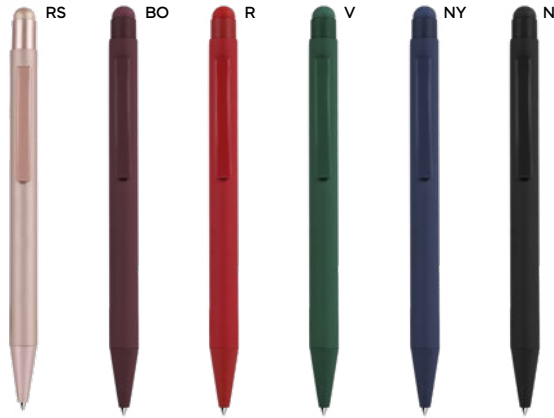

recycled aluminium

* new

Silve B11316 € 0,65

SLL

PENNA A SFERA CON TOUCH SCREEN
fusto in alluminio riciclato rivestito in materiale gommato al tatto. Personalizzabile solo con incisione laser, il logo inciso a laser sarà di colore silver. Chiusura a scatto, refill nero.

500/50 14 cm.

alluminio riciclato

17 gr.