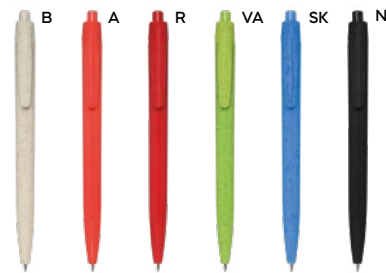

Riga B11232 € 0,12

ST

PENNA A SFERA
in paglia di grano e ABS, chiusura a
scatto, refill nero.

1000/100 14 cm.

paglia di grano+ABS

6 gr.