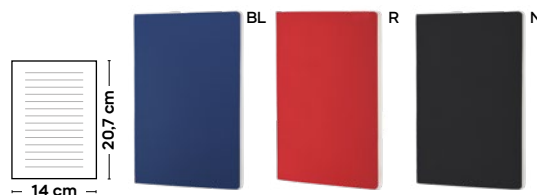

€ 1,18

SSC

BLOCCO PER APPUNTI CON COPERTINA MORBIDA

blocco per appunti con fogli a righe (80 fogli). Copertina morbida in PU.

100/50 8,5x14x0,9 cm.

carta/PU

**Noxam S26519**

€ 1,96