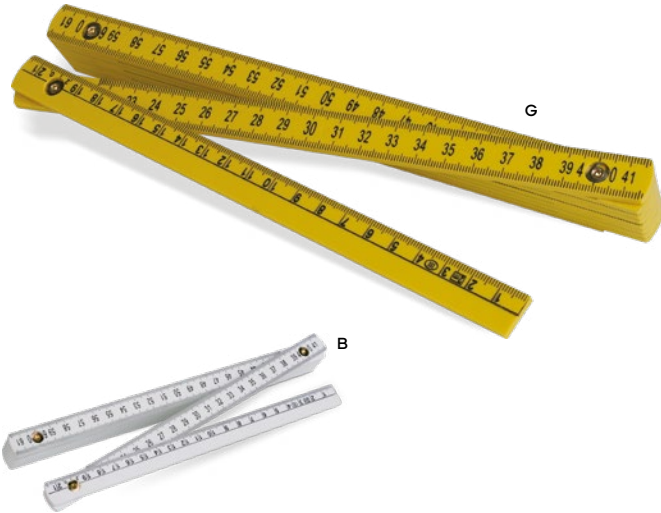

250/50 Ø 5,8x10 cm.

PU

Metri S26210 € 4,26

SS-SLV1

METRO PIEGHEVOLE
2 metri, in legno di faggio.

100/25 24x3,8x1,6 cm.
legno

Utensili

Articoli ideali per attività creative, piccoli lavori di riparazione e manutenzione, offrono praticità e precisione in ogni situazione.