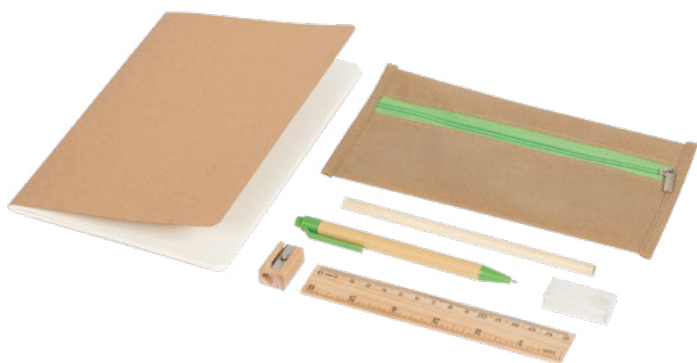

Notar S26434

€ 4,05

SSC1

SET CANCELLERIA

con matita in legno (mina HB), penna in cartoncino riciclato, righello in legno con scala in centimetri e inch, gomma, temperamatite in legno, quaderno per appunti (30 fogli) e astuccio in TNT con chiusura a zip.

100/50