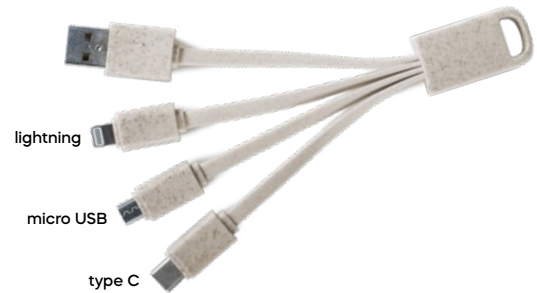

Chia E14497 € 3,27

STC1

CAVETTO 2 IN 1 PER RICARICA con micro USB e connettore lightning.

500/100

plastica

bamboo

wheat straw

SL1-STC