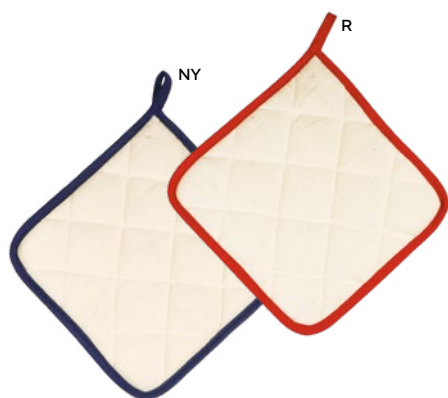

Napa K18013

€ 1,18

PRESINA DA CUCINA

in cotone 100% con bordino a contrasto.

500/10 17x17 cm.

cotone

SST