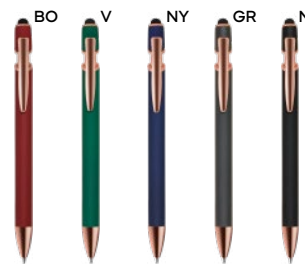

Sube B11244

€ 0,76

PENNA A SFERA CON TOUCH SCREEN

in alluminio, rivestita in materiale gommatto al tatto, clip in metallo e puntale in plastica. Personalizzabile solo con incisione laser, il logo inciso sarà di colore silver. Chiusura a scatto, refill nero.

SL

500/50 14,5 cm.

M alluminio/metallo

14 gr.