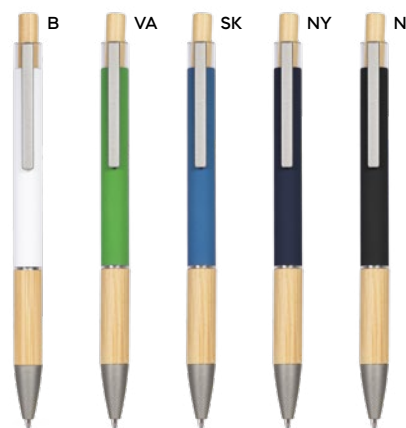

15 gr.

 **bamboo**

↙ soft touch

 **bamboo**
recycled  **aluminium**

Juna B11288

€ 0,71

SL

PENNA A SFERA