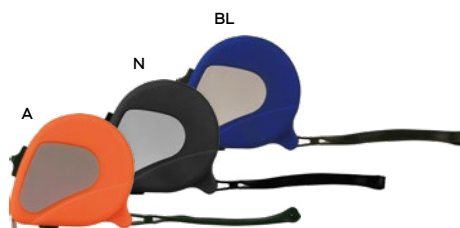

Scale S26204

€ 2,48

STC

FLESSOMETRO DA 3 METRI
con blocco del nastro, riavvolgimento
automatico, clip per cinghia e corda per polso.

120/12 Ø 7x6,2x3 cm.

plastica