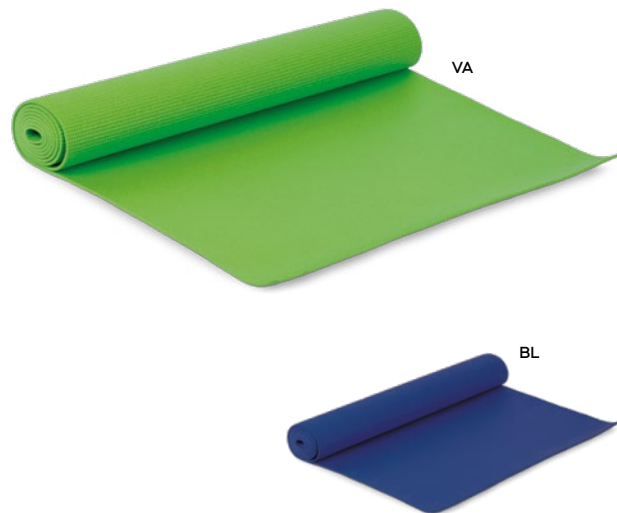

Cardy S26028 € 24,84

SSC1X

TAPPETINO PER YOGA

con comoda sacca per il trasporto.

10/5 190x60x0,6 cm.

EVA/poliestere