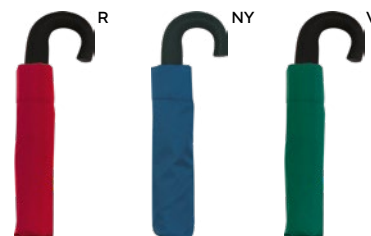

SSC1

Stami K18257

€ 12,16

OMBRELLO SUPER MINI 21" AUTOMATICO

completamente automatizzate le fasi di apertura e chiusura, manico curvo in gomma, struttura in alluminio e fibra di vetro, fodera in pongee.

36/12 Ø 96x61,5 cm. - chiuso: 33 cm.

alluminio/pongee 190T