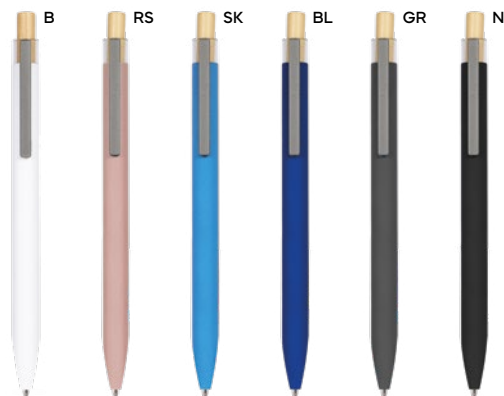

Siner B11290

€ 1,02

SLL

PENNA A SFERA

fusto in alluminio riciclato rivestito in materiale gommato al tatto, clip in metallo, chiusura a scatto con pulsante in bambù, refill nero.

500/50 14 cm.

alluminio riciclato/bambù/metallo/plastica

16 gr.