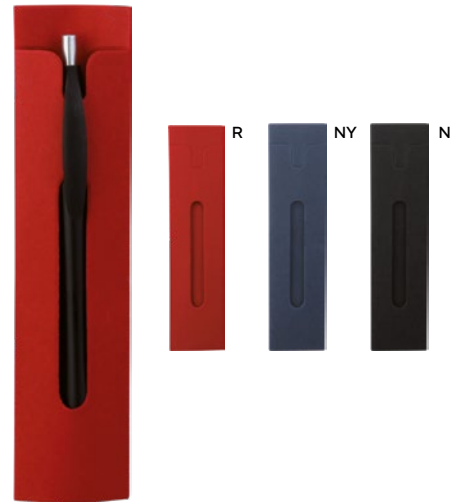

 100/10  17x9x2,6 cm.

 metallo/RPET

SSC-SLV1

Silo T27059 € 1,07

BUSTINA PORTA PENNA IN RPET
a un posto (penna non inclusa).

SS

1000/500/50 15,9x3,5 cm.

M RPET