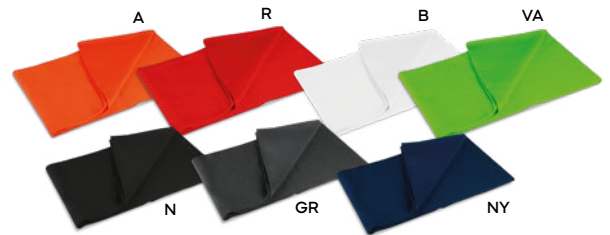

Pexo K18071

€ 2,54

SF1

CAPPELLINO

in acrilico a costine 1x1, doppio strato.
Peso 60 gr.

200/10 taglia unica

acrilico

Java K18004

€ 5,02

SF1

SCIARPA

caldissima sciarpa in acrilico a costine 1x1, doppio strato. Peso 170 gr

50/25 180x25 cm. circa

acrilico