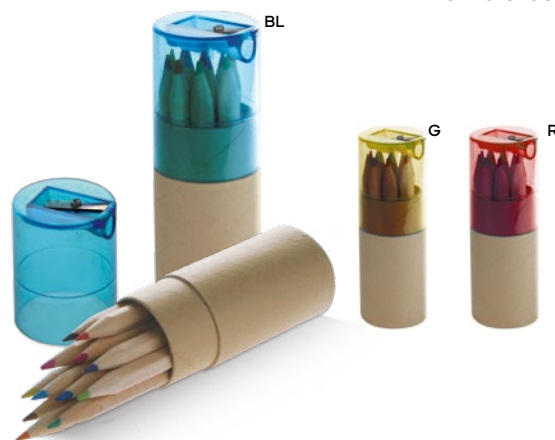

Galo S26410 € 0,94

CONFEZIONE MATITE COLORATE

12 pezzi in astuccio tondo di cartoncino con temperamatite.

STC

200/100 Ø 3,5x10,5 cm.

legno