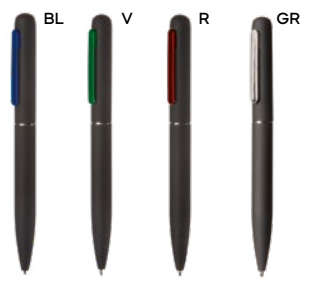

Incisione laser!

Ideale per personalizzazioni durature e distintive. Alcune penne sono anche luminose, perfette per creare un effetto unico e riconoscibile per il tuo brand.

Punti B11136 € 1,78

SLL

PENNA A SFERA
in metallo, rivestita in materiale gommato al tatto. Personalizzabile solo con incisione laser. Il logo inciso avrà lo stesso colore della clip in metallo con effetto a specchio. Chiusura a rotazione, refill nero.

500/50 14 cm.

metallo

20 gr.