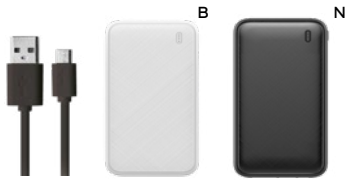

10000 mAh

50/25 11,6x7x1,6 cm.

plastica ABS riciclata

Power bank

Compatti e pratici, ideali per ricaricare i tuoi dispositivi elettronici in movimento. Perfetti per viaggi e situazioni di emergenza, garantiscono energia sempre a portata di mano.