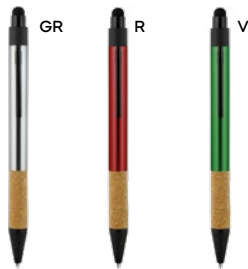

recycled aluminium

Zala B11296

€ 1,28

SL

PENNA A SFERA CON TOUCH SCREEN
fusto in alluminio riciclato, clip in metallo, impugnatura in sughero, puntale in plastica. Chiusura a scatto, refill nero.

500/50 14,2 cm.

M alluminio riciclato/metallo/plastica/sughero

13 gr.