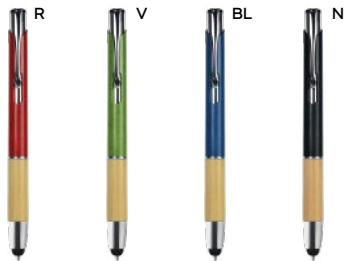

wheat
straw

bamboo

Diro B11273

€ 0,58

STM-SL

PENNA A SFERA CON TOUCH SCREEN
fusto in paglia di grano e ABS,
impugnatura in bambù e clip in metallo.
Chiusura a scatto, refill nero.

1000/100 14 cm.

M paglia di grano+ABS/bambù/metallo

10 gr.

SL-STM

Brix B11138

€ 0,37

PENNA A SFERA CON TOUCH SCREEN
fusto in bambù, clip in metallo,
pulsante e puntale in plastica, chiusura
a scatto, refill nero.

1000/100 13,8 cm.

M bambù/metallo/plastica

10 gr.

SL-STM

Kave B11279

€ 1,02

PENNA A SFERA CON TOUCH SCREEN
fusto in bambù, clip in metallo, puntale
in plastica, chiusura a scatto, refill
nero.

500/50 14,3 cm.

M bambù/metallo/plastica

14 gr.