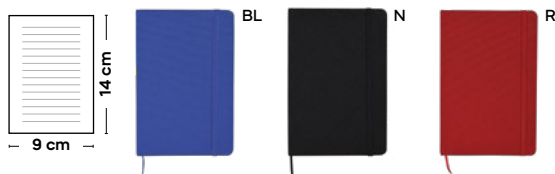

BLOCCO PER APPUNTI IN RPET

blocco per appunti con fogli a righe (80 fogli),
cordino segnalibro, chiusura con elastico.
Copertina in RPET.

 50/25  14x21x1,4 cm.

 carta/RPET

Glos S26502

€ 1,70

SFC

BLOCCO PER APPUNTI IN RPET