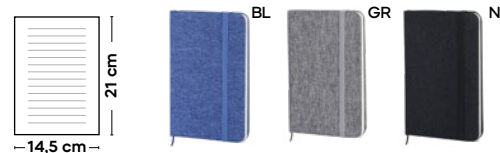

Latos S26516 € 1,54

SFC

BLOCCO PER APPUNTI IN RPET

blocco per appunti con fogli a righe (80 fogli), cordino segnalibro, chiusura con elastico. Copertina in RPET in colori melange.

100/50

9x14x1,2 cm.

carta/RPET

SFC

Latom S26517 € 2,35

BLOCCO PER APPUNTI IN RPET

blocco per appunti con fogli a righe (80 fogli), cordino segnalibro, chiusura con elastico. Copertina in RPET in colori melange.

50/25

14,5x21x1,2 cm.

carta/RPET