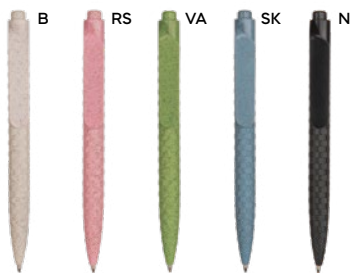

STM

PENNA A SFERA CON REFILL BLU fusto in bambù, puntale, clip e pulsante di chiusura a scatto in paglia di grano e ABS, refill blu.

1000/100 13,8 cm.

bambù/paglia di grano+ABS

8 gr.

Curs B11133 € 0,34

STM

PENNA A SFERA
in paglia di grano e ABS,
personalizzabile solo sulla clip, chiusura
a scatto, refill nero.