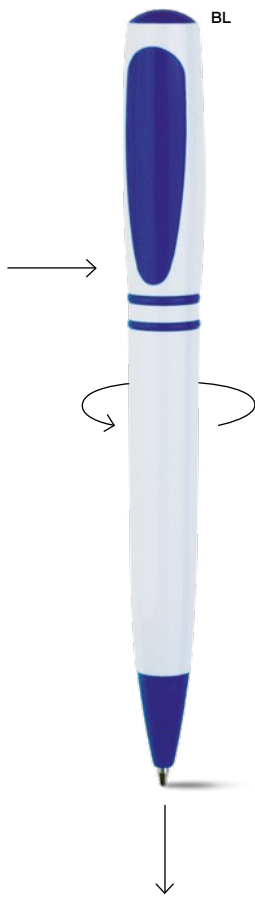

Dava B11009

€ 0,37

PENNA A SFERA

con chiusura a scatto, refill nero.

ST

 1000/50  14,5 cm.

 plastica

 8 gr.