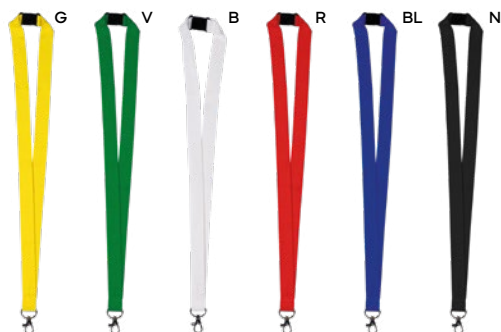

Loopi E14102

€ 0,76

PORTA BADGE IN NYLON
con fibbia di sicurezza, moschettone
in metallo e aggancio per cellulare.

500/25 49x2 cm.

M nylon

 R-PET

Linx E14285

€ 0,76