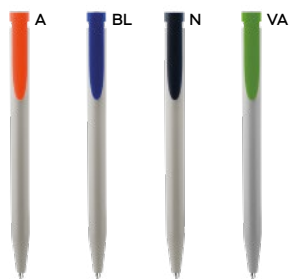

Naro B11266 € 0,29

ST

PENNA A SFERA
in plastica riciclata, chiusura a scatto, refill nero.

1000/100 14 cm.

plastica riciclata

5 gr.