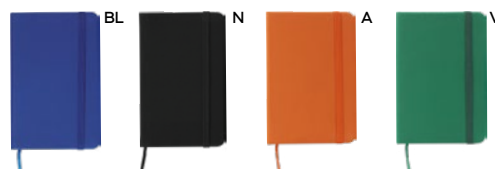

Oras S26484

€ 1,80

SSC

BLOCCO PER APPUNTI

blocco per appunti con fogli quadrettati (98 fogli), quadretti da 0,5 cm, con cordino segnalibro, chiusura con elastico e tasca interna.

60/30 9,4x14,5x1,7 cm.

carta/PU