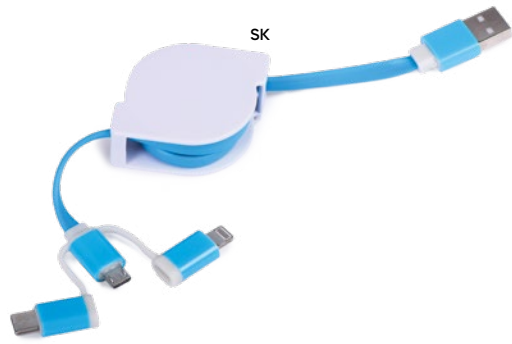

Texa E14579 € 3,14

STC

CAVETTO 3 IN 1 PER RICARICA E TRASFERIMENTO DATI

con connettori lightning, micro USB e micro USB (tipo C). Cavetto riavvolgibile di lunghezza pari a 98 cm. ca.

300/50 5,8x4x1,9 cm.

plastica