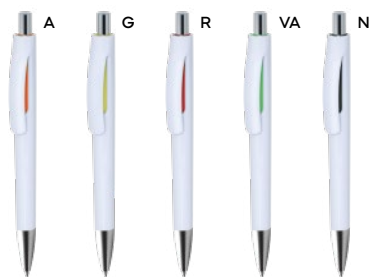

13,8 cm.

plastica

7 gr.

BL

Stiro B11270

€ 0,34

PENNA A SFERA

con chiusura a scatto, refill nero.