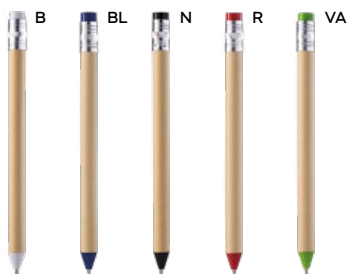

recycled paper

Kalo B11112

€ 0,31

ST

PENNA A SFERA

a forma di matita, chiusura a scatto, refill nero.

1000/100 16,2 cm.

plastica/cartone riciclato

6 gr.