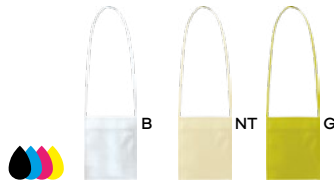

50/25 25,5x9,5x9 cm.

PVC

organic cotton

Grap Q24279 € 1,12

SST-SFT

TRACOLLA PORTABICCHIERE CON SOFFIETTO IN COTONE ORGANICO
tracolla 90 cm. circa, da degustazione.

500/50 18x22x10 cm.

cotone organico 100% (150 gr/m²)