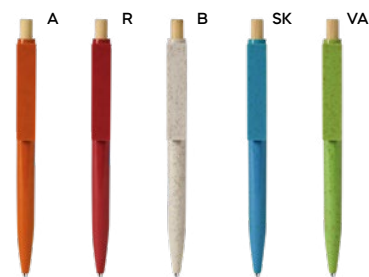

1000/100 13,9 cm.

M fibra di bambù+ABS/bambù

9 gr.

Penne in paglia di grano

Durature e perfette per chi cerca un'alternativa sostenibile e resistente per promuovere il proprio brand.

penne

inchiostro blu

Nota B11301 € 0,34