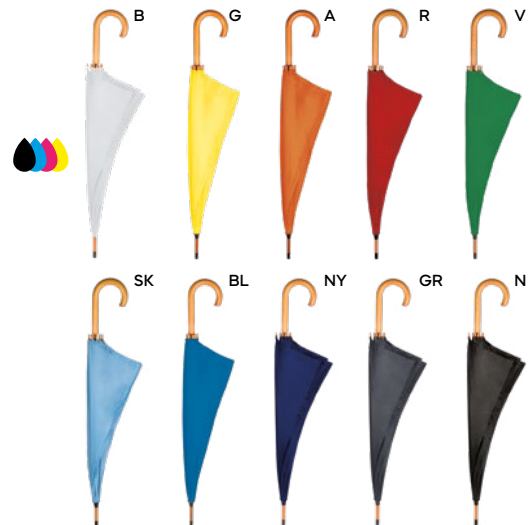

€ 7,16

OMBRELLO AUTOMATICO LEGNO 23"
asta, puntale e manico curvo in legno.

24/12 Ø 100x89 cm.

nylon 190T

23"

Weta K18225

€ 6,80

OMBRELLO LEGNO 23"
con manico, asta e puntale in legno,
apertura manuale.