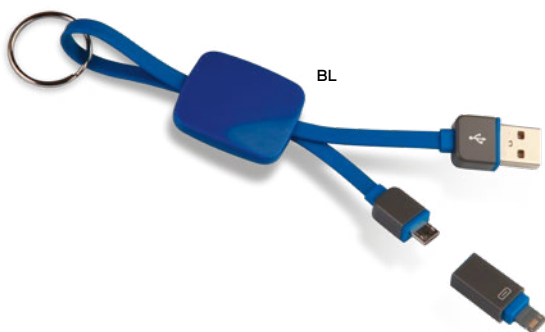

300/50 5,8x4x1,9 cm.

plastica

SCAN & PLAY

Linu E14556 € 3,14

STC

CAVETTO 3 IN 1 PER RICARICA con connettore unico micro USB, lightning e micro USB (tipo C).

500/100

plastica