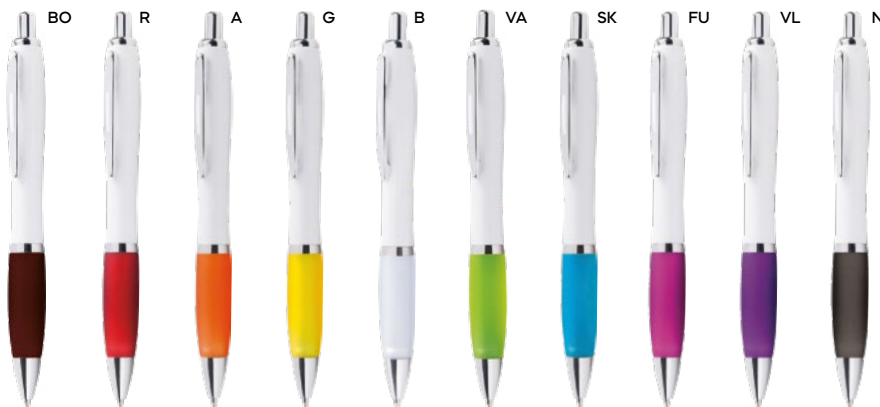

12 gr.

bestseller ★

ST-DIG1

Mania B11006

€ 0,21

PENNA A SFERA

in plastica con clip in metallo,
chiusura a scatto, refill nero.

1000/100 13,8 cm.