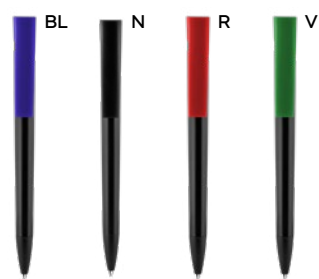

11 gr.

Naro B11266 € 0,29

ST

PENNA A SFERA
in plastica riciclata, chiusura a scatto, refill nero.

1000/100 14 cm.

plastica riciclata

5 gr.

Tami B11264 € 0,37