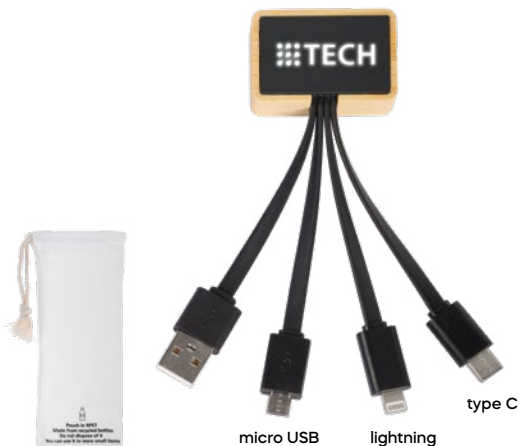

STC

Plury E14585 € 4,97

CAVETTO 3 IN 1 PER RICARICA
con connettori lightning, micro USB, micro USB (tipo C). Realizzato in paglia di grano e TPE.

500/100

paglia di grano+TPE

bamboo

STC1-SL1

Omix E14591 € 12,42