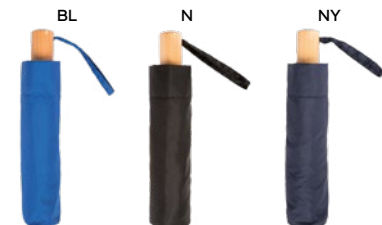

Pluvy K18282

€ 10,33

SSC1

OMBRELLO WINDPROOF MINI 21" IN RPET

tessuto realizzato dal riciclo delle bottiglie in PET (RPET), richiudibile, con manico in legno e laccio per trasporto, asta in metallo, raggi in metallo e fibra di vetro, fodera in pongee RPET, apertura manuale.

48/12 Ø 96x58 cm. - chiuso: 27,5 cm.

M pongee RPET 190T