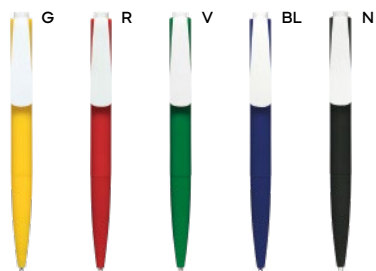

Ritel B11219

€ 0,34

ST

PENNA A SFERA

in plastica, con effetto gommato al tatto, stampabile solo sulla clip. Chiusura a scatto, refill nero.

1000/100 14,4 cm.

plastica

9 gr.