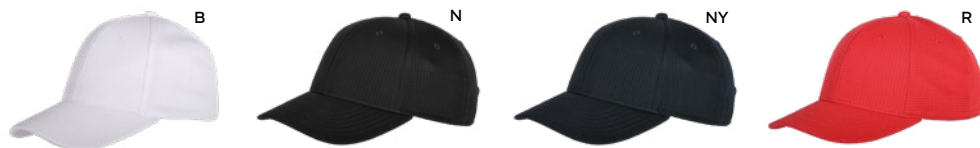

Caps

Boa K18123

€ 3,48

SST

CAPPELLINO GOLF 6 PANNELLI
in morbido poliestere con lavorazione a celle,
visiera rigida precurvata, chiusura in velcro.

200/50 regolabile con velcro

100% poliestere