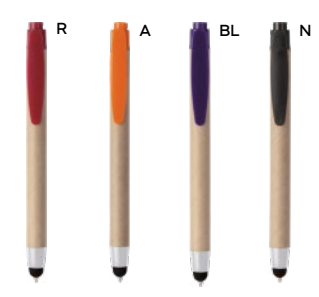

Mavi B11143 € 0,39

ST

PENNA A SFERA CON TOUCH SCREEN
in cartone riciclato, con chiusura a scatto, refill nero.

1000/100 13,5 cm.

plastica/cartone riciclato

7 gr.

tip
&
touch