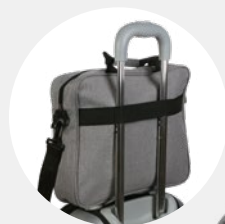

Brief Q24518

€ 7,71

SSC-SFC

BORSA MEETING

in colore grigio melange, tracolla regolabile, tasca frontale con chiusura in velcro, con passante sul retro per consentire l'inserimento del manico di un trolley.

24/12 37x28,5x7,5 cm. - 8L

M poliestere 600D