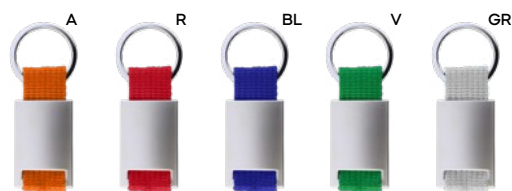

* new

SL1-SL2

Toki E14336 € 1,80

PORTACHIAVI
in metallo brunito adatto per
incisione laser di colore silver, con
astuccio in confezione singola.

400/100 8,2x2,7x0,9 cm.

metallo/silicone

**Tups** E14145

€ 1,36