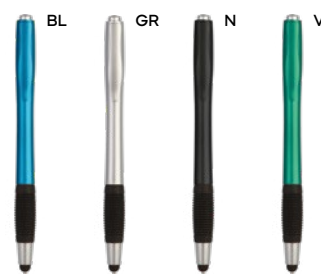

PENNA A SFERA CON TOUCH SCREEN
in plastica, chiusura a scatto, refill nero.

ST

1000/100 14,7 cm.

M plastica

7 gr.

tip
&
touch

Figar B11204 € 0,31

PENNA A SFERA CON TOUCH SCREEN
in plastica, chiusura a scatto, refill nero.