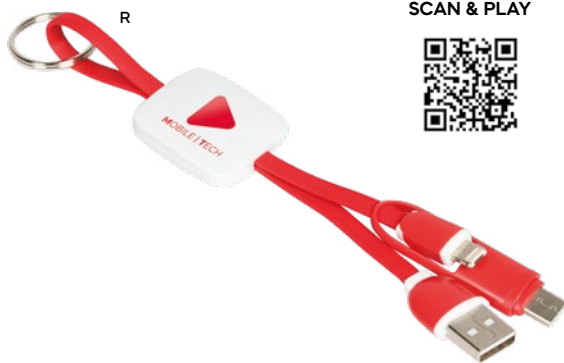

SCAN & PLAY

Linu E14556 € 3,14

STC

CAVETTO 3 IN 1 PER RICARICA con connettore unico micro USB, lightning e micro USB (tipo C).

500/100

plastica