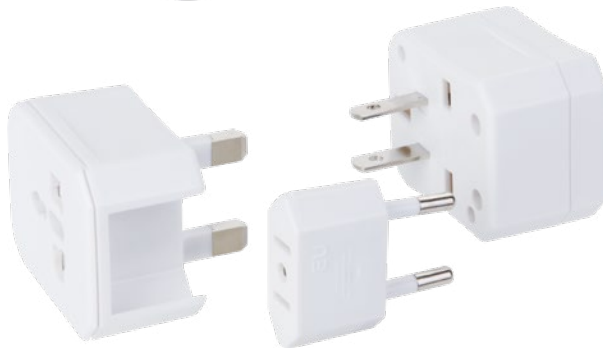

Combo E14515 € 3,92

**ADATTATORE UNIVERSALE
DI CORRENTE**

100/20 6,3x6x4,7 cm. (astuccio)

plastica/metallo