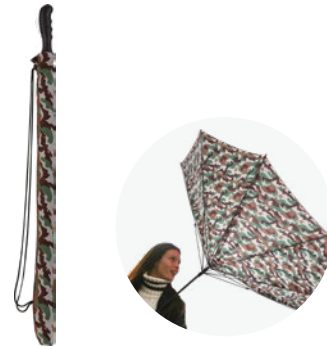

Tare K18240 € 12,68

SSC1

OMBRELLO WINDPROOF MAXI 30" MIMETICO

asta e raggi in fibra di vetro con manico e puntale in plastica. Sistema di sicurezza anti-vento. Fodera a tracolla in pongee.

24/12 Ø 130x96 cm.

fibra di vetro/pongee 190T