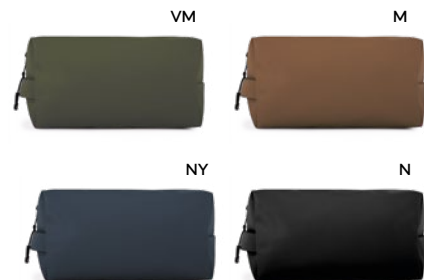

Mimo Q24364

€ 7,82

BEAUTY CASE

internamente foderato in poliestere, scomparto principale con chiusura a zip, con maniglia.

100 24x13x13 cm. - 4L

PU

SSCM