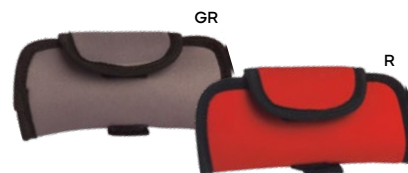

Oma Q24452 € 0,65

SSM

ASTUCCIO DA CINTURA
pratico astuccio porta occhiali e/o
porta cellulare con attacco per la cinta.

300/100 13,5x6,5x3,5 cm.

neoprene