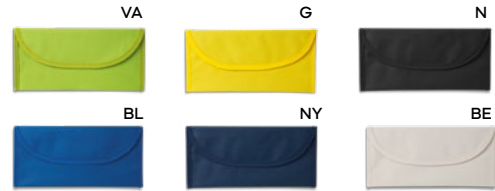

Citi Q24402

€ 1,54

SS

BUSTA PORTA DOCUMENTI
con manico e chiusura a zip.

100/50 29,5x19 cm.

M poliestere 600D

Toro Q24401

€ 1,36

SS

BUSTA PORTA DOCUMENTI
chiusura con velcro.

100/50 26,7x13,2 cm.

M poliestere 600D

Kalu Q24331

€ 1,96

SS

TRACOLLA PORTA DOCUMENTI
con due scomparti con chiusura a zip.

100/50 29x16,5 cm.

M poliestere 600D