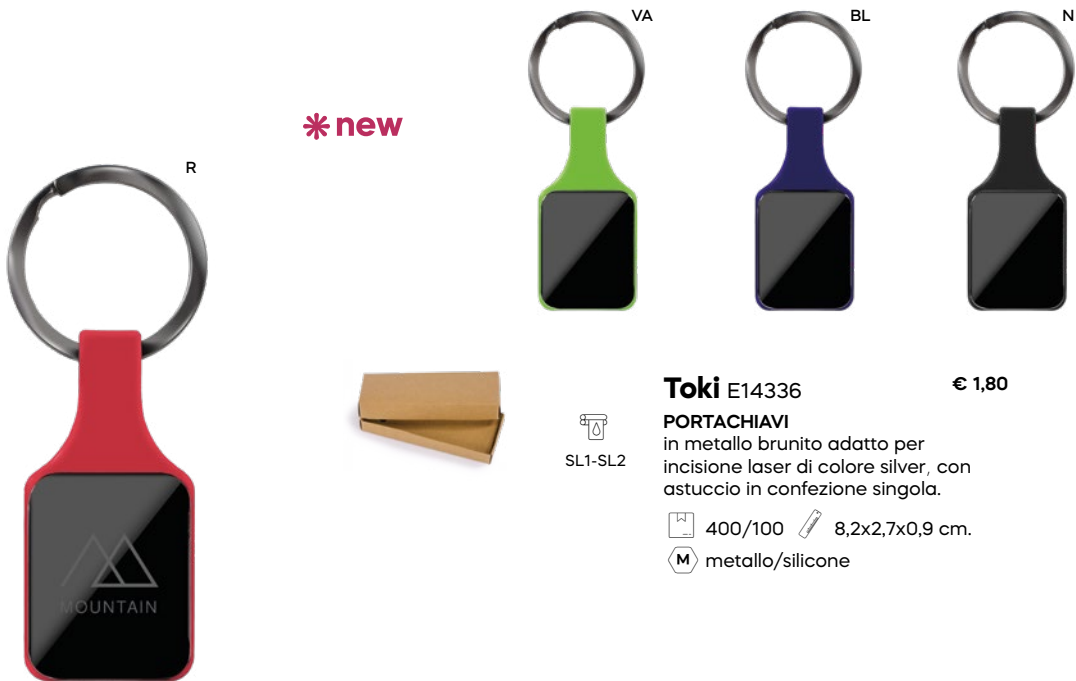

400/100 10x2,7x0,4 cm.

metallo

* new

SL1-SL2

Tim E14359 € 1,54

PORTACHIAVI
in PU con effetto denim e con
astuccio in confezione singola.

400/100 8,7x2,8x0,7 cm.

metallo/PU