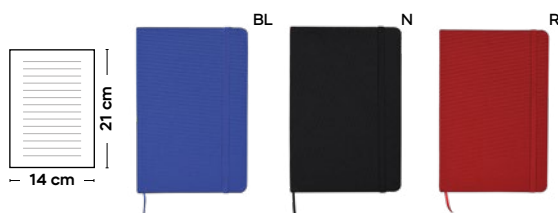

R-PET

Glom S26503

€ 2,33

SFC

BLOCCO PER APPUNTI IN RPET

blocco per appunti con fogli a righe (80 fogli),
cordino segnalibro, chiusura con elastico.
Copertina in RPET.

50/25 14x21x1,4 cm.

carta/RPET