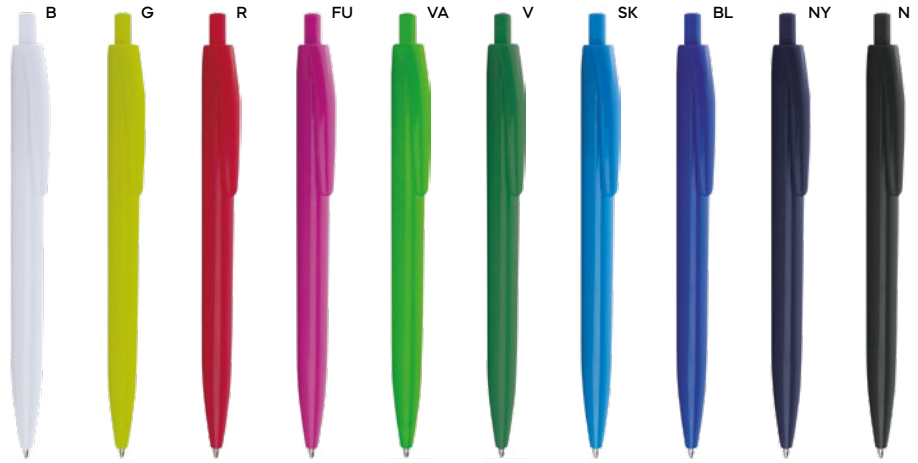

Segna B11171

€ 0,11