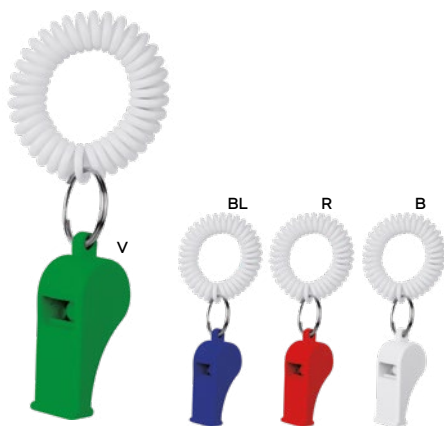

Sing S26174

€ 0,52

FISCHIETTO

1000/25

plastica

STC1