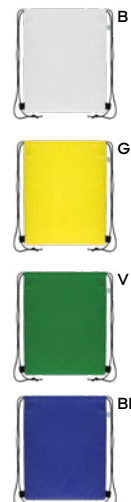

ad uno scomparto, con tasca frontale aperta e tasca frontale con chiusura a zip, rete laterale porta bottiglia, tracolla regolabile.

 40/20  25x26x15 cm. - 10L

 RPET 600D

BL

* new

 R-PET

R

Levu Q24266