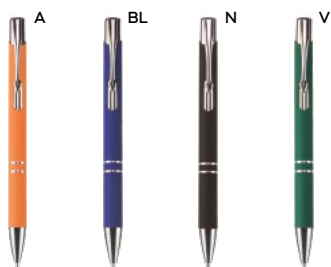

R

Gitae B11240

€ 0,44

SLL

PENNA A SFERA

fusto in alluminio rivestito in materiale gommato al tatto, puntale e clip in metallo. Personalizzazione solo con incisione laser, il logo inciso sarà di colore silver. Chiusura a scatto, refill nero.

500/50 13,6 cm.

alluminio/metallo

14 gr.

touch

BL

Cumet B11188

€ 0,65

STM-SL

PENNA A SFERA CON TOUCH SCREEN

in metallo, chiusura a scatto. Personalizzabile solo con incisione laser, refill nero.

500/50 14,1 cm.

metallo

15 gr.

R

Rito B11239

€ 0,44

SL-STM

PENNA A SFERA

fusto in alluminio, puntale e clip in metallo, chiusura a scatto, refill nero.

500/50 13,6 cm.

alluminio/metallo

14 gr.