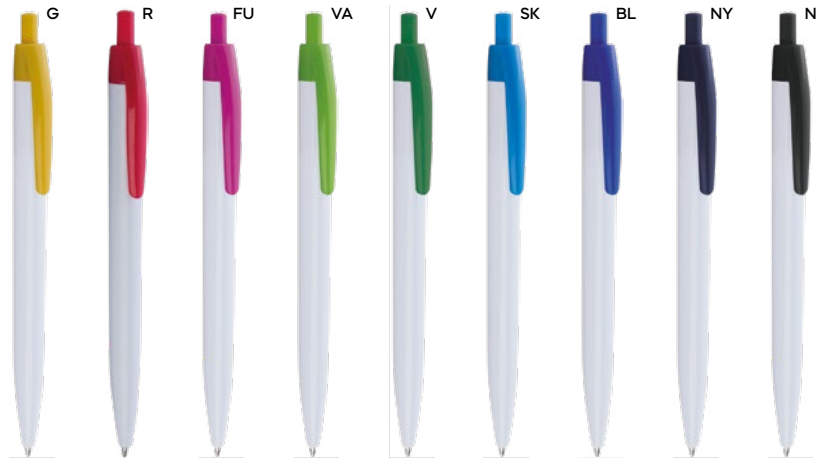

PENNA A SFERA

con chiusura a scatto, refill nero.

ST-DIG1

1000/100

13,8 cm.

plastica

7 gr.

Leti B11172

€ 0,11

PENNA A SFERA

con chiusura a scatto, refill nero.

ST-DIG1

1000/100

13,8 cm.

plastica

7 gr.