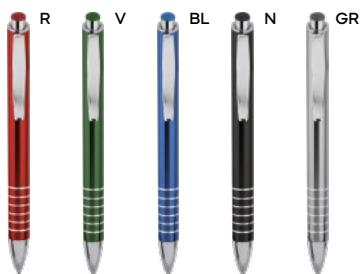

SL

Noki B11089 € 0,84
PENNA A SFERA
 fusto in alluminio, puntale e clip in metallo, chiusura a scatto, refill nero.

 500/50  14 cm.

 alluminio/metallo

 16 gr.

BL

SL

Quis B11183 € 0,86
PENNA A SFERA CON TOUCH SCREEN
 in metallo, chiusura a scatto, refill nero.