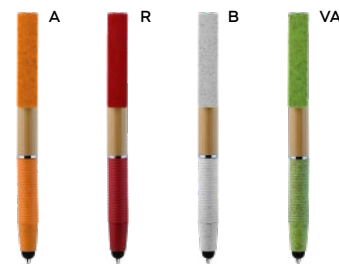

Ebano B11267 € 0,71

STM-SL

PENNA A SFERA CON TOUCH SCREEN
fusto in bambù, impugnatura e clip in paglia di grano e ABS, con alloggiamento per smartphone nella clip. Chiusura a scatto, refill nero.

1000/100 14,3 cm.

bambù/paglia di grano+ABS

9 gr.