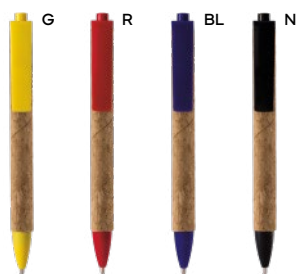

Corks B11127 € 0,39

SLL-ST

PENNA A SFERA

in sughero e plastica, chiusura a scatto, refill nero.

1000/100 14,1 cm.

M sughero/plastica

11 gr.