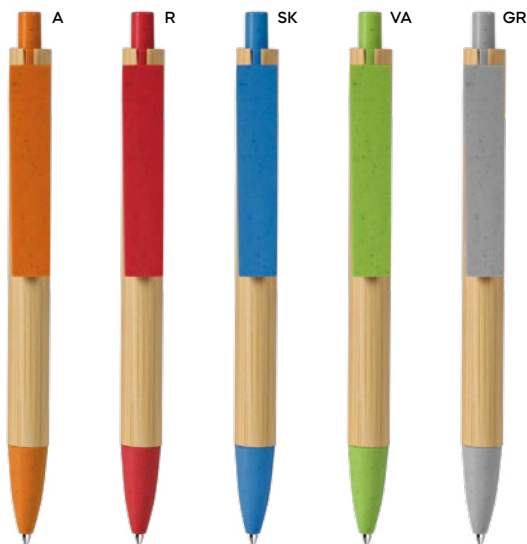

Sten B11302 € 0,44

STM

PENNA A SFERA CON REFILL BLU fusto in bambù, puntale, clip e pulsante di chiusura a scatto in paglia di grano e ABS, refill blu.

1000/100 13,8 cm.

bambù/paglia di grano+ABS

8 gr.