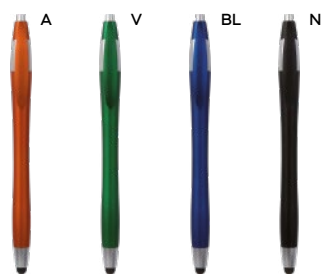

Pavi B11197 € 0,26

PENNA A SFERA CON TOUCH SCREEN
in plastica, chiusura a scatto, refill nero.

ST

1000/100 14,7 cm.

M plastica

7 gr.

tip
&
touch