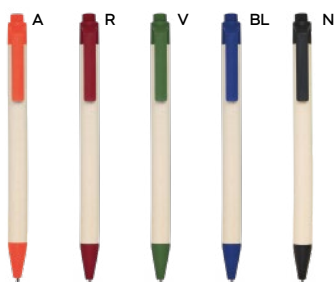

Tila B11271 € 0,26

ST

PENNA A SFERA IN CARTONE DEL LATTE realizzata con cartoni riciclati del latte. Dopo aver separato i materiali dei cartoni del latte, la carta viene utilizzata per creare il fusto della penna. Clip, pulsante e puntale in plastica biodegradabile e compostabile PLA. Chiusura a scatto, refill nero.

1000/100 14 cm.

M cartone riciclato del latte/PLA

6 gr.