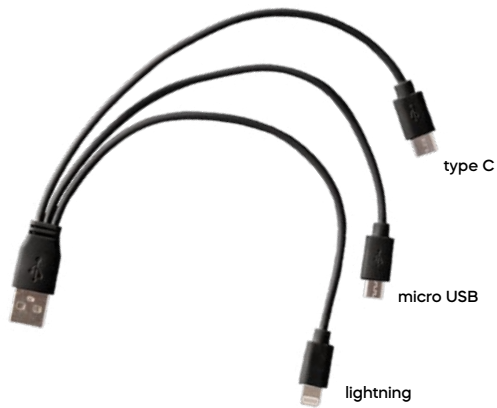

200/50

poliestere/metallo/plastica

STC1

Tenty E14573

€ 1,70

CAVETTO 3 IN 1 PER RICARICA

con connettori lightning, micro USB, micro USB (tipo C).

500/100 24 cm.