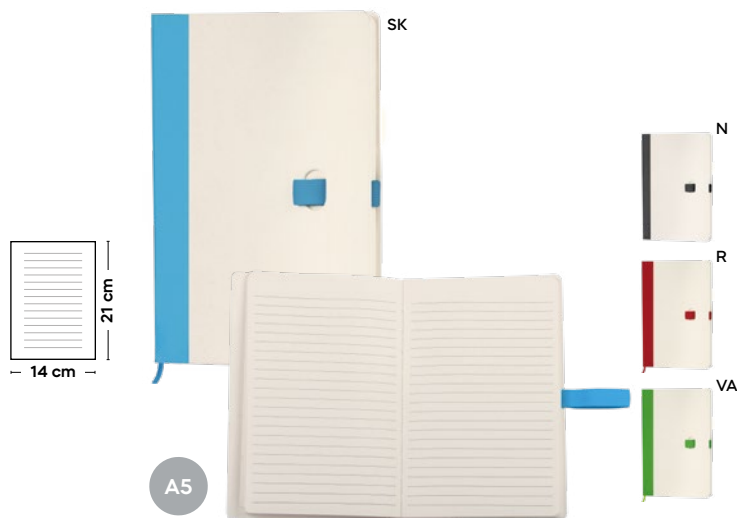

A5

Step S26522

€ 4,05

SSC

BLOCCO PER APPUNTI IN CARTONE DEL LATTE

realizzato con cartoni riciclati del latte. Dopo aver separato i materiali dei cartoni del latte, la carta viene utilizzata per creare il blocchetto. Con fogli a righe (80 fogli), cordino segnalibro, chiusura con passante elastico porta penna (penna non inclusa).

30/15 14x21x1,4 cm.

cartone riciclato del latte