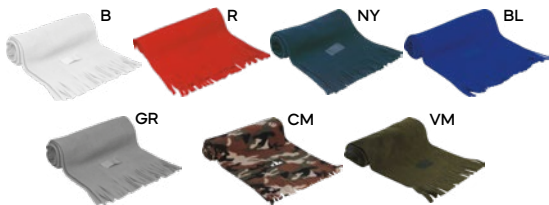

CAPPELLINO ZUCCOTTO IN PILE
con targhetta in nylon (5,5x3 cm).

200/50 taglia unica

pile

220 gr./m²

CM (MIMETICO) € 2,43
ALTRI COLORI € 2,01

Puno K18001

SCIARPA IN PILE CON TARGHETTA
antipilling con targhetta in nylon (5,5x3 cm).