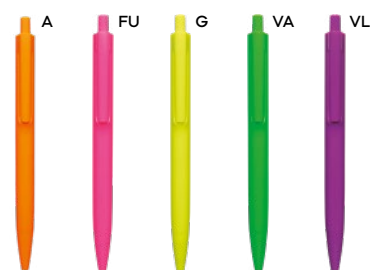

Writa B11167

€ 0,34

ST

PENNA A SFERA COLORI FLUORESCENTI

con chiusura a scatto, refill nero.

1000/100 14,3 cm.

plastica

9 gr.