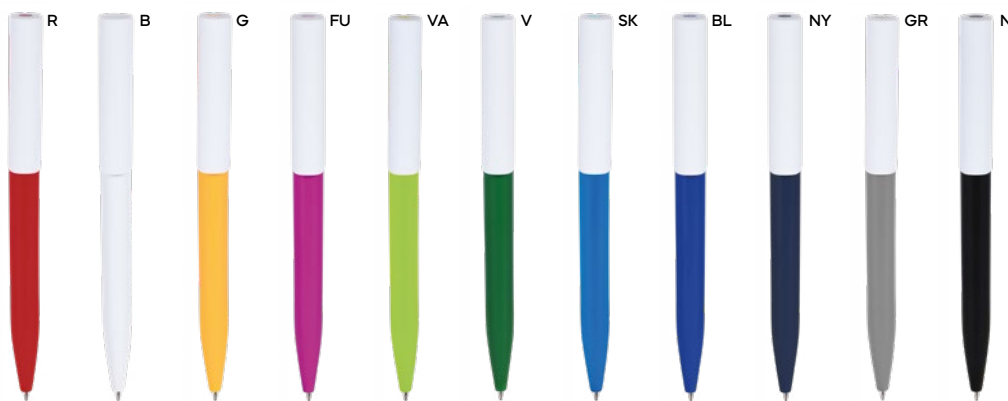

Absae B11289 € 0,24

ST

PENNA A SFERA
in plastica ABS riciclata, chiusura a scatto, refill nero.

1000/100 14 cm.

plastica ABS riciclata

7 gr.