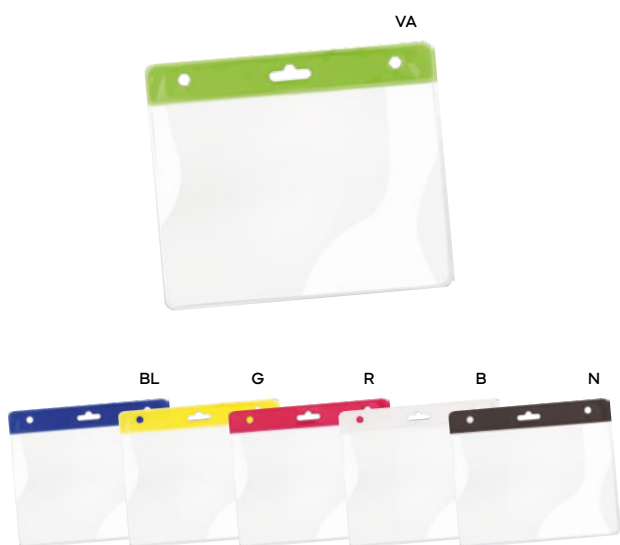

Clii E14158

€ 0,31

BUSTINA PORTA BADGE

SS

1000/50 taschino: 10,6x9,5 cm.

M plastica