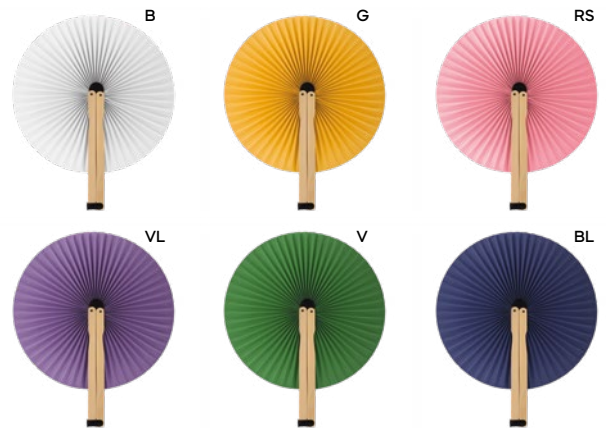

Paros S26043 € 1,70

STC

VENTAGLIO IN CARTA E LEGNO
richiudibile in legno e carta,
lunghezza 14,8 cm. e aperto di
diametro 20 cm.

500/100 Ø 20 cm.

legno/carta