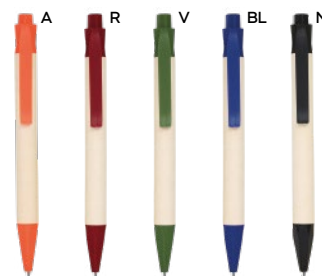

Suni B11272 € 0,34

ST

PENNA A SFERA IN CARTONE DEL LATTE realizzata con cartoni riciclati del latte. Dopo aver separato i materiali dei cartoni del latte, la carta viene utilizzata per creare il fusto della penna. Clip, pulsante e puntale in plastica biodegradabile e compostabile PLA. Chiusura a scatto, refill nero.

1000/100 14 cm.

M cartone riciclato del latte/PLA

8 gr.