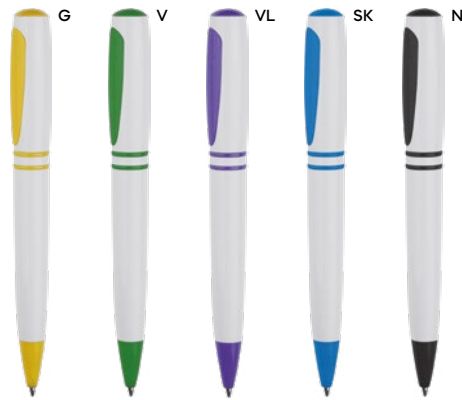

Graf B11028

€ 0,34

ST

PENNA A SFERA

meccanismo a rotazione che fa entrare ed uscire vicendevolmente la clip e la punta a sfera dalla penna, refill nero.

1000/100 13,7 cm.

plastica

12 gr.