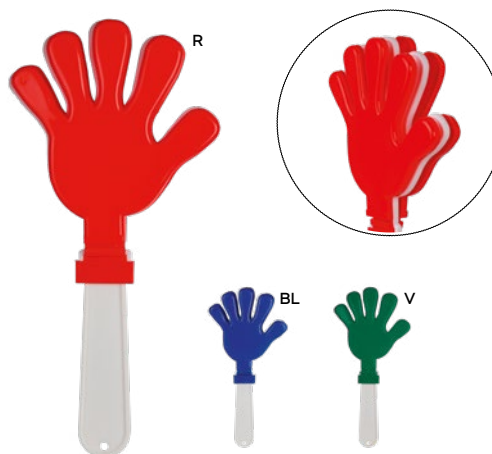

Claps S26804

€ 1,54

CLAPPER

100/20 28,5x14x2,3 cm.

plastica

STC-DIG