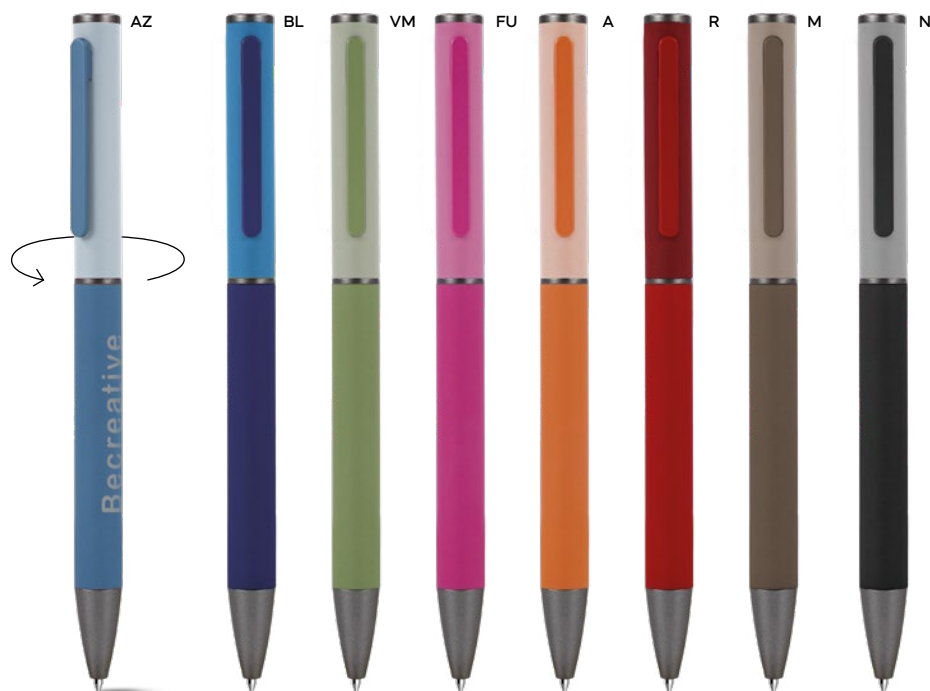

100/50 7,8x14,5x1,4 cm.

plastica

penne	135
set scrittura	177
portapenne & accessori	189
matite & colori	192

S26532
office p.105

S26286
drink p.252

penne

Penne in alluminio

Leggere e resistenti, queste penne sono ideali per chi cerca un prodotto elegante e durevole, perfetto per la personalizzazione del proprio brand.

* new

Grove B11315

€ 0,92

PENNA A SFERA

fusto in alluminio rivestito in materiale gommatto al tatto, clip in metallo, puntale in plastica, chiusura a rotazione, refill nero.

500/50 13,8 cm.

alluminio/plastica/metallo