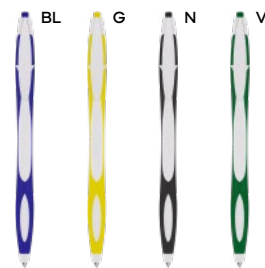

€ 0,37

PENNA A SFERA

con chiusura a rotazione, refill nero.

ST

 1000/100  13,9 cm.

 plastica

 10 gr.

R