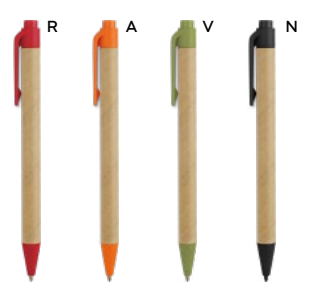

Timo B11068 € 0,24

ST

PENNA A SFERA BIODEGRADABILE
in plastica biodegradabile e cartone riciclato, chiusura a scatto, refill nero.

1000/100 14 cm.

plastica biodegradabile
cartone riciclato

6 gr.

recycled
paper