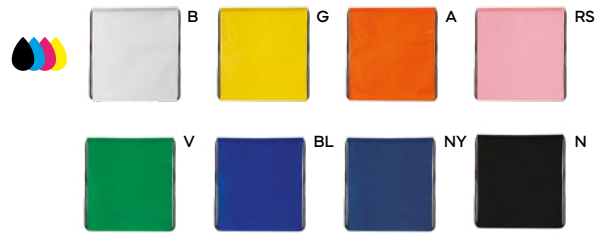

Arus Q24022

€ 0,76

SACCA IN TNT
con lacci.

200/10 37x41 cm. - 6L

TNT (80 gr/m²)