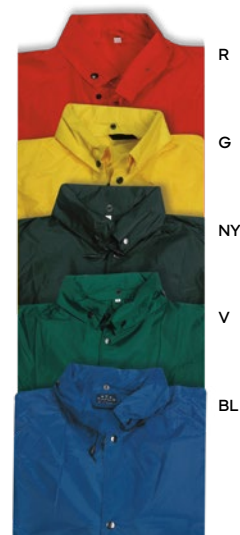

Gush K18518

€ 16,99

SSC1MX

GIACCA ANTIPIOGGIA

con cappuccio a scomparsa, polsini con elastici e chiusura con bottoni automatici.

25 taglia unica XXL

poliestere