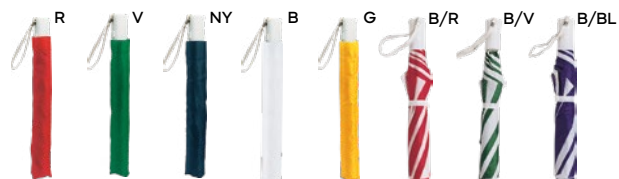

Coperi K18245

€ 6,01

SSC1-SFCB

OMBRELLO MINI AUTOMATICO 21"

richiudibile, manico in plastica e asta in metallo. Accessoriato con comoda fodera in nylon e laccio per trasporto, apertura automatica.

48/12 Ø 90x49 cm. - chiuso: 38 cm.

metallo/poliestere-nylon 170T