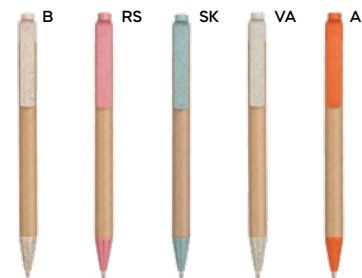

Mindo B11104 € 0,16

ST

PENNA A SFERA

in cartone riciclato, paglia di grano e ABS, chiusura a scatto, refill nero.

1000/100 13,8 cm.

cartone riciclato/paglia di grano+ABS

6 gr.