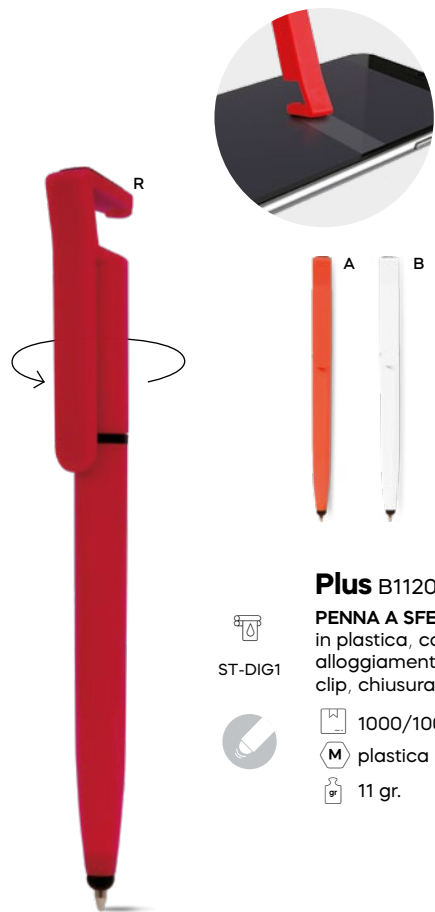

STM

PENNA A SFERA A 3 COLORI CON TOUCH SCREEN

in plastica, inchiostri di colore blu, nero e rosso, chiusura a rotazione.

1000/100 14 cm.

plastica

10 gr.

 **bamboo**

touch

Tria B11280 € 0,44

ST-SL

PENNA A SFERA A 3 COLORI CON TOUCH SCREEN

fusto in plastica, impugnatura in bambù, inchiostri di colore blu, nero e rosso, chiusura a scatto.

1000/100 14,7 cm.

plastica/bambù

9 gr.

↖ **3 colori**

 **bamboo**
tip
&
touch**Plus B11207** € 0,42

ST-DIG1

PENNA A SFERA CON TOUCH SCREEN
in plastica, con pulisci schermo e alloggiamento per smartphone nella clip, chiusura a rotazione, refill nero.

 1000/100  14,7 cm.