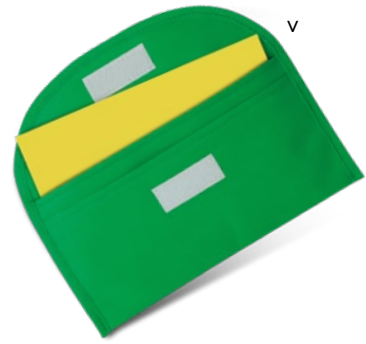

Citi Q24402

€ 1,54

SS

BUSTA PORTA DOCUMENTI
con manico e chiusura a zip.

100/50 29,5x19 cm.

M poliestere 600D

Toro Q24401

€ 1,36

SS

BUSTA PORTA DOCUMENTI
chiusura con velcro.

100/50 26,7x13,2 cm.

M poliestere 600D

Kalu Q24331

€ 1,96

SS

TRACOLLA PORTA DOCUMENTI
con due scomparti con chiusura a zip.

100/50 29x16,5 cm.

M poliestere 600D